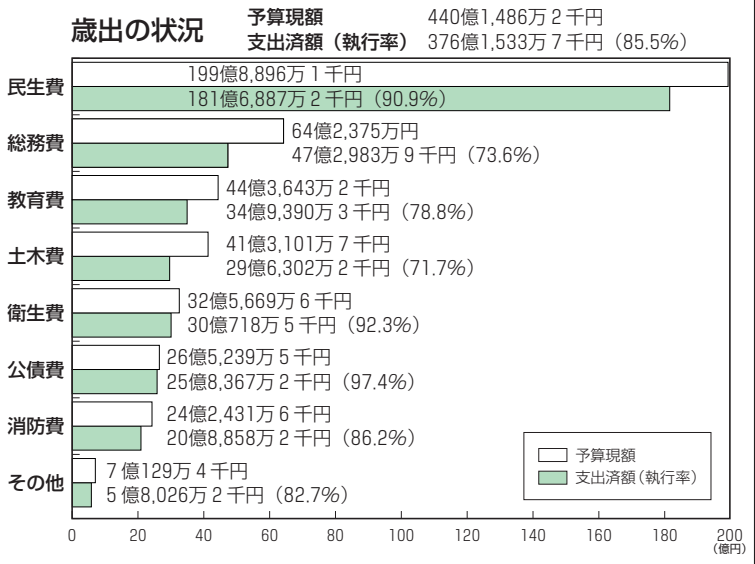

一般会計

(平成29年3月31日現在)

平成28年度下半期(平成28年10月1日～平成29年3月31日)の財政状況を公表します。

担当 財政課
046(255)8404
046(255)3550

市の財産と負債(一般会計)

特別会計および公営企業会計

市の財産

区分	平成28年 9月30日現在	平成29年 3月31日現在	増減額など
土地	947,944㎡	965,853㎡	17,909㎡
建物	248,772㎡	248,978㎡	206㎡
基金	23億4,068万円	23億8,078万円	4,010万円
有価証券など	2億6,222万円	2億6,353万円	131万円

市の負債

区分	平成28年 9月30日現在	平成29年 3月31日現在	増減額
市債	255億6,231万円	246億6,458万円	▲8億9,773万円
土地開発公社の借入金	8億5万円	7億844万円	▲9,161万円

特別会計の歳入・歳出の状況

(平成29年3月31日現在)

区分	予算現額 千円	収入済額 千円	収入率 %	支出済額 千円	執行率 %
国民健康保険事業特別会計	16,246,681	13,867,909	85.4	14,386,552	88.6
介護保険事業特別会計	7,962,719	7,152,035	89.8	6,962,688	87.4
後期高齢者医療保険事業特別会計	1,370,092	1,339,445	97.8	1,293,779	94.4