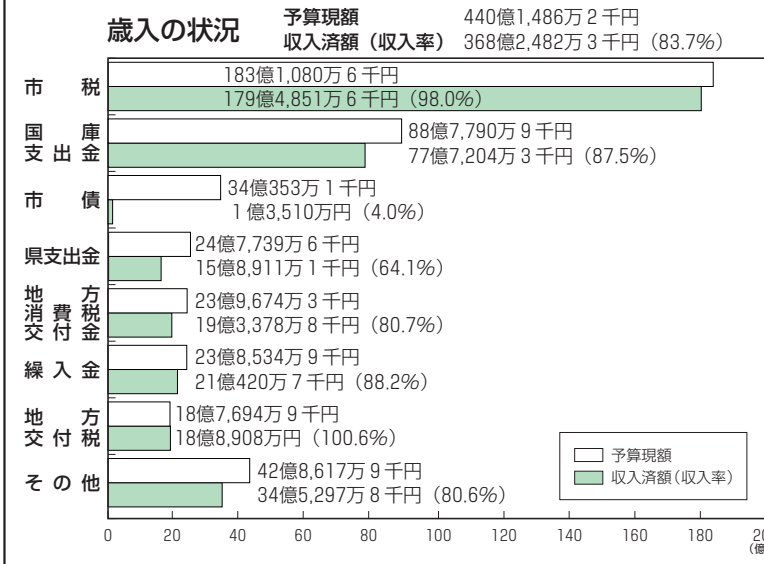

一般会計

(平成29年3月31日現在)

平成28年度下半期(平成28年10月1日～平成29年3月31日)の財政状況を公表します。

担当 財政課
046(255)8404
046(255)3550

市の財産と負債(一般会計)

特別会計および公営企業会計

市の財産

区分	平成28年 9月30日現在	平成29年 3月31日現在	増減額など
土地	947,944㎡	965,853㎡	17,909㎡
建物	248,772㎡	248,978㎡	206㎡
基金	23億4,068万円	23億8,078万円	4,010万円
有価証券など	2億6,222万円	2億6,353万円	131万円

市の負債

区分	平成28年 9月30日現在	平成29年 3月31日現在	増減額
市債	255億6,231万円	246億6,458万円	▲8億9,773万円
土地開発公社の借入金	8億5万円	7億844万円	▲9,161万円

特別会計の歳入・歳出の状況

(平成29年3月31日現在)

区分	予算現額 千円	収入済額 千円	収入率 %	支出済額 千円	執行率 %
国民健康保険事業特別会計	16,246,681	13,867,909	85.4	14,386,552	88.6
介護保険事業特別会計	7,962,719	7,152,035	89.8	6,962,688	87.4
後期高齢者医療保険事業特別会計	1,370,092	1,339,445	97.8	1,293,779	94.4