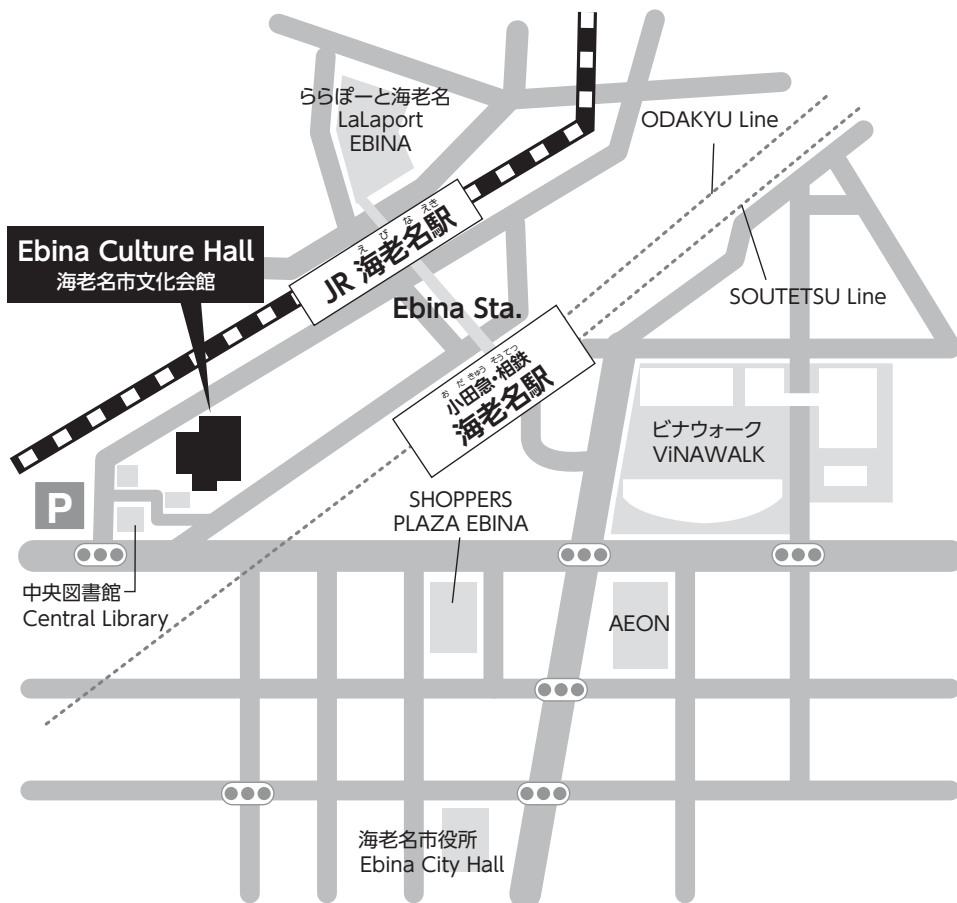

えびなしぶんかかいかん  
海老名市文化会館  
Ebina Culture Hall  
えびなえき  
海老名駅から あるいは 5ふん

Google Map  
えびなしぶんかかいかん  
海老名市文化会館  
https://goo.gl/maps/  
f4nj593PQTAVaH45A

だれ

レベル1 はじめて にほんごを  
べんきょうするひと

レベル2 ひらがな・カタカナを  
よむことが できるひと

えびなしぶんかいかん  
**海老名市文化会館**  
Ebina Culture Hall

Google Map

えびなしぶんかいかん  
海老名市文化会館

<https://goo.gl/maps/f4nj593PQTAVaH45A>

おだきゅうせん そうてつせん えびなえき にしぐち えびなえき ひがしぐち  
小田急線・相鉄線海老名駅 西口 または JR海老名駅 東口 から、あるいは 5分

かながわけん えびなし ちょうばん ごう  
神奈川県海老名市めぐみ町6番1号