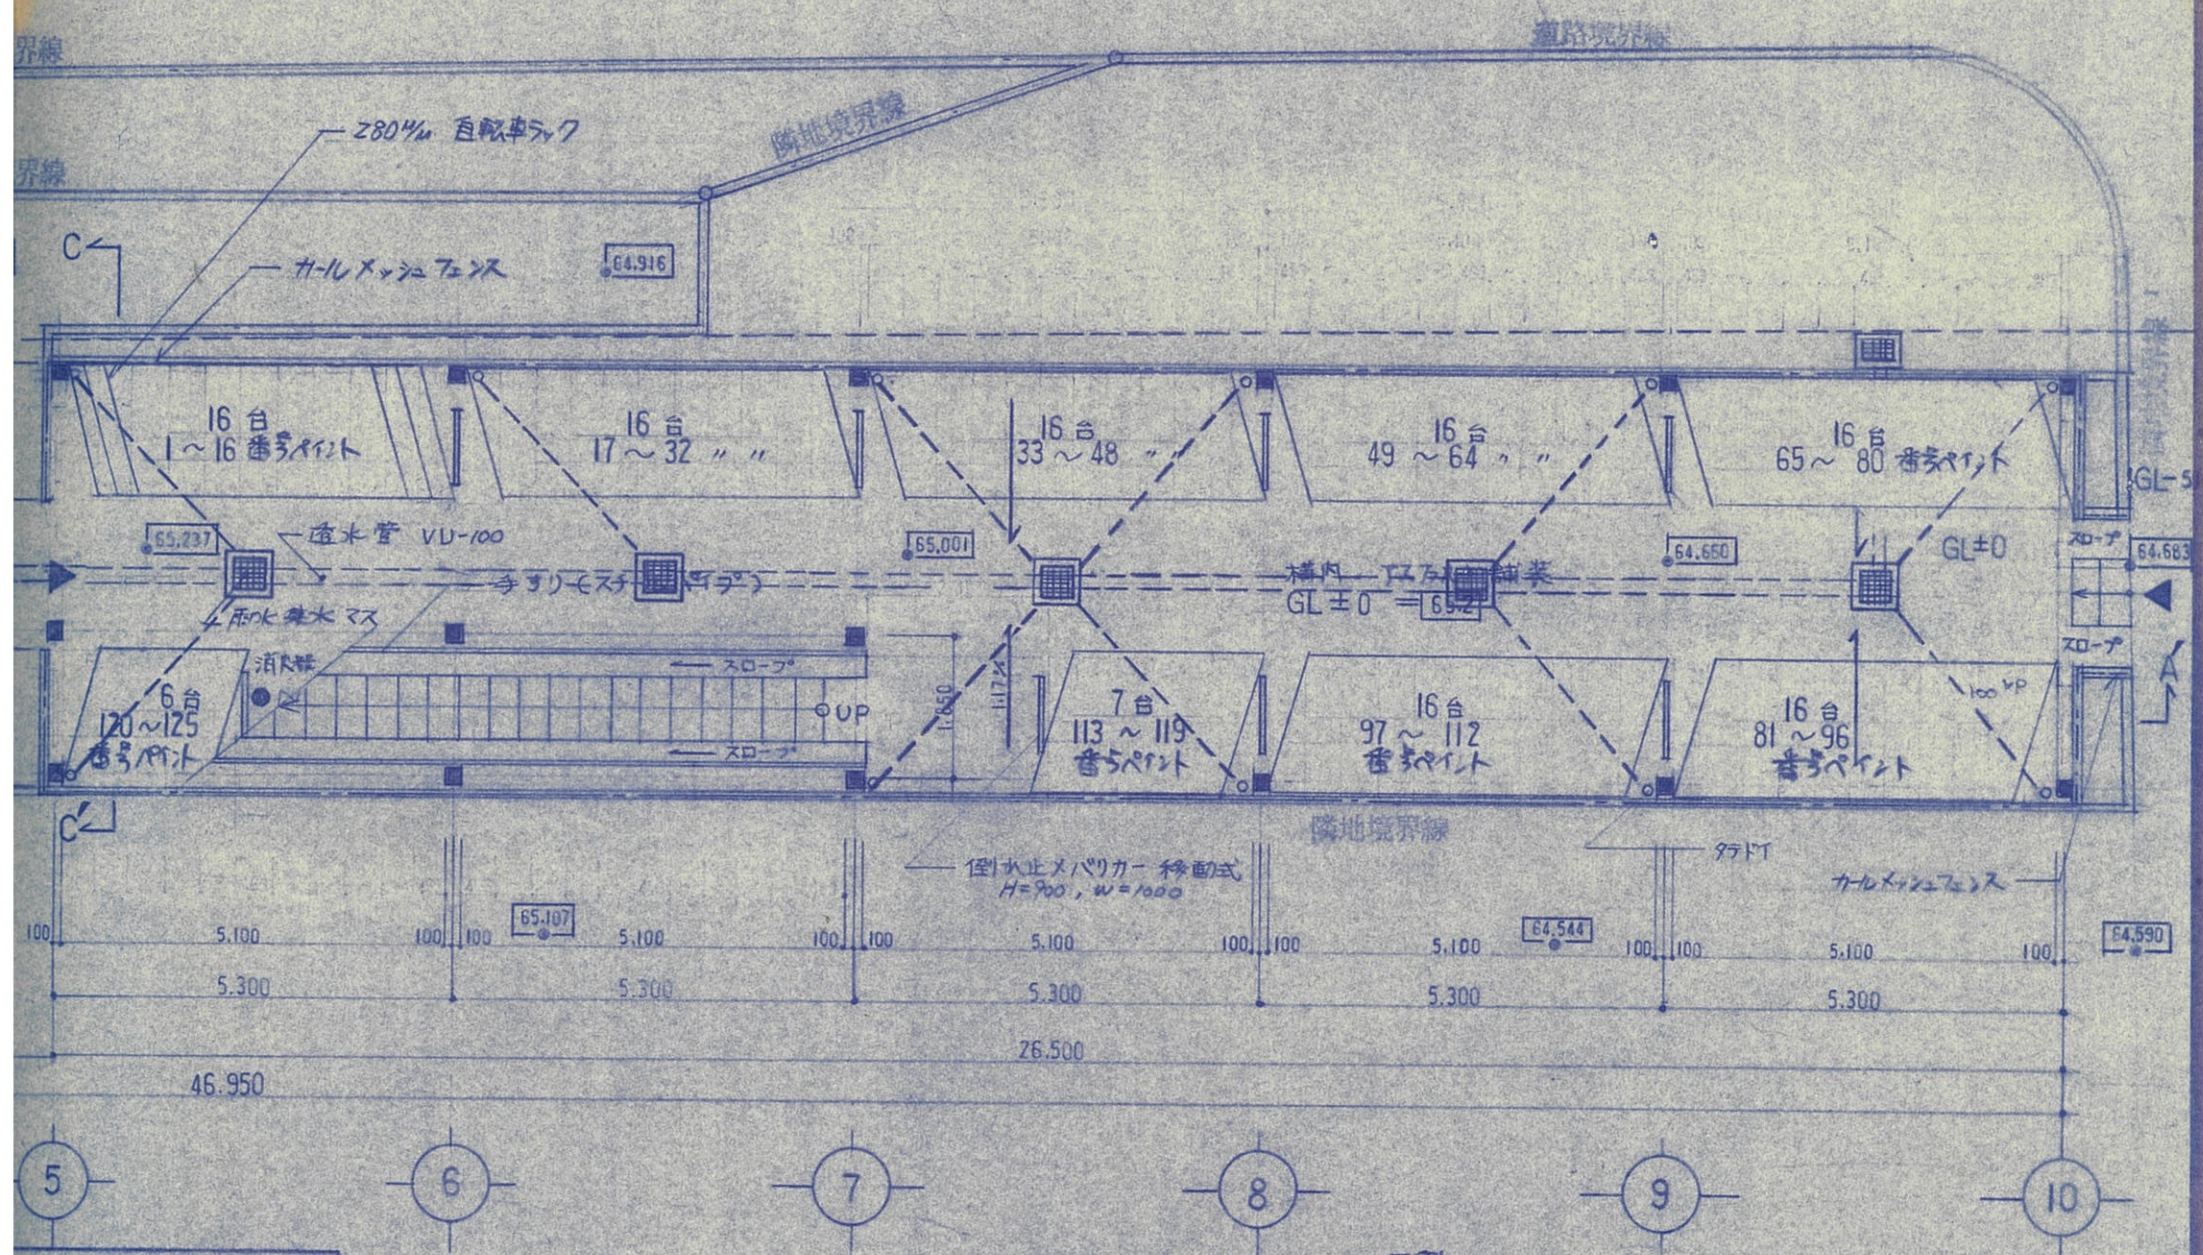

1F 自転車収容台数	125 台 (ラック有)
1F ミニバイク収容台数	54 台 (ラック有)
RF 自転車収容台数	203 台 (")
合計	382 台

・RF手すり……… スチールパイプ (神奈川ステンレス) 同等品以上
 ・スチールパイプ……… 白線・番手・矢印 (新日商車) 同等品以上

凡例
 ● 消火器 ABC10型 (ボックス共)