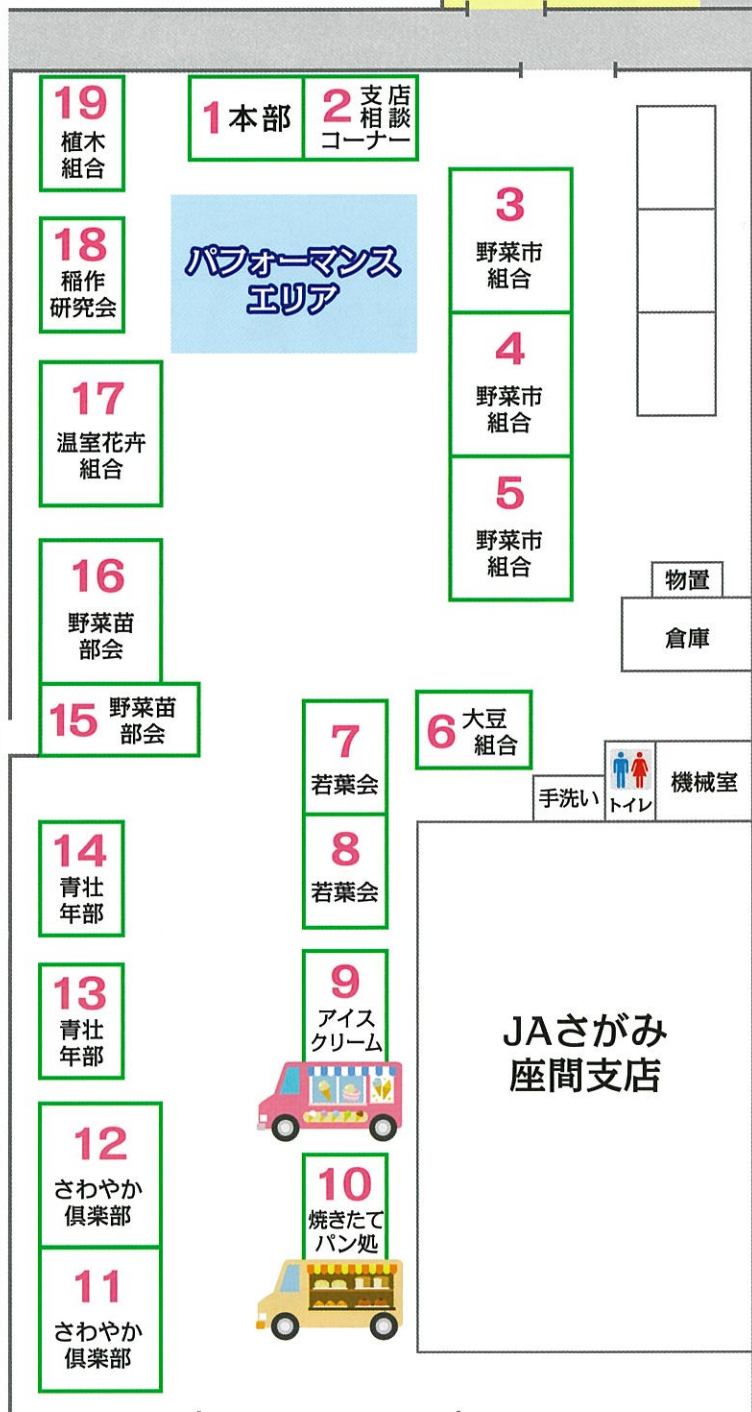

# JAさがみ座間地区

お一人様 当選1点限り

会場でのお買い物または支店相談  
(家計相談・結婚相談) コーナーを  
ご利用された方へ抽選券を配布します。

JAさがみ

【お問い合わせ】

座間宮農経済センター TEL.046-251-0011

# 令和8年度 JAさがみ座間地区ふれあい農業祭 会場図

**P** 来場者  
駐車場

テント 番号	団体名	催し物内容
1	本部	会場案内 (※13時より大抽選会)
2	支店相談コーナー	家計相談・結婚相談
3	野菜市組合	地場野菜・加工品の販売
4		
5	座間市大豆生産組合	加工品の販売 (きな粉・きなこ玉・五家宝・豆腐等)
6		
7	座間市若葉会	ハッシュドポテトの販売
8		
9	アイスクリーム	アイスクリーム販売 (キッチンカー)
10	焼きたてパン処	焼きたてパン販売 (キッチンカー)
11	さわやか倶楽部 座間地区	バザー
12		蒸しパンの販売
13	座間市青壮年部	コイン落としゲーム
14		ポップコーン販売
15	さがみ農協野菜苗部会	野菜苗の販売
16		
17	座間市温室花卉組合	切り花・花苗などの販売
18	座間市稲作研究会	座間産米の販売 座間産米のすくい取り・輪投げ
19	座間市植木生産組合	苗木等の販売
20	座間市豚肉直売部	地元産豚肉 (精肉) 直売

※出店団体、催し物内容は変更になる場合があります。ご了承ください。

みんな行こうよ!  
きっと楽しいよ!

座間  
営農経済センター

倉庫

米ディハウス  
ざま店

20  
豚肉直売

ご来場  
お待ちしております!