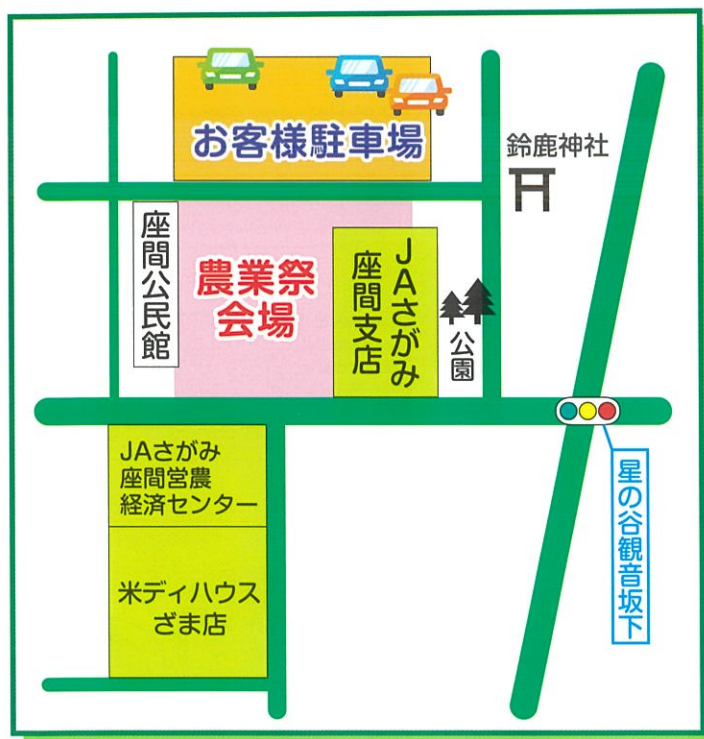

# JAさがみ座間地区

# 農業祭

**4/25(土) 9:00~14:00**

※雨天決行・悪天候の場合は中止あり

**エコバック・野菜苗等を入れるダンボールを持って来てね!!**

採れたて新鮮野菜や地元農畜産物が盛りだくさん  
これからの季節にピッタリ!!  
地元生産の野菜苗や花苗  
植木等の直売も行っています。

※販売商品は、なくなり次第終了します。  
お早めにご来場ください。

数量  
限定

**大抽選会** 裏面テント1で  
13:00~  
地場農産物が当たるかも!!

# 令和8年度 JAさがみ座間地区ふれあい農業祭 会場図

**P** 来場者  
駐車場

テント 番号	団体名	催し物内容
1	本部	会場案内 (※13時より大抽選会)
2	支店相談コーナー	家計相談・結婚相談
3	野菜市組合	地場野菜・加工品の販売
4		
5	座間市大豆生産組合	加工品の販売 (きな粉・きなこ玉・五家宝・豆腐等)
6		
7	座間市若葉会	ハッシュドポテトの販売
8		
9	アイスクリーム	アイスクリーム販売 (キッチンカー)
10	焼きたてパン処	焼きたてパン販売 (キッチンカー)
11	さわやか倶楽部 座間地区	バザー
12		蒸しパンの販売
13	座間市青壮年部	コイン落としゲーム
14		ポップコーン販売
15	さがみ農協野菜苗部会	野菜苗の販売
16		
17	座間市温室花卉組合	切り花・花苗などの販売
18	座間市稲作研究会	座間産米の販売 座間産米のすくい取り・輪投げ
19	座間市植木生産組合	苗木等の販売
20	座間市豚肉直売部	地元産豚肉 (精肉) 直売

※出店団体、催し物内容は変更になる場合があります。ご了承ください。

みんな行こうよ!  
きっと楽しいよ!

座間  
営農経済センター

倉庫

米ディハウス  
ざま店

20  
豚肉直売

ご来場  
お待ちしております!