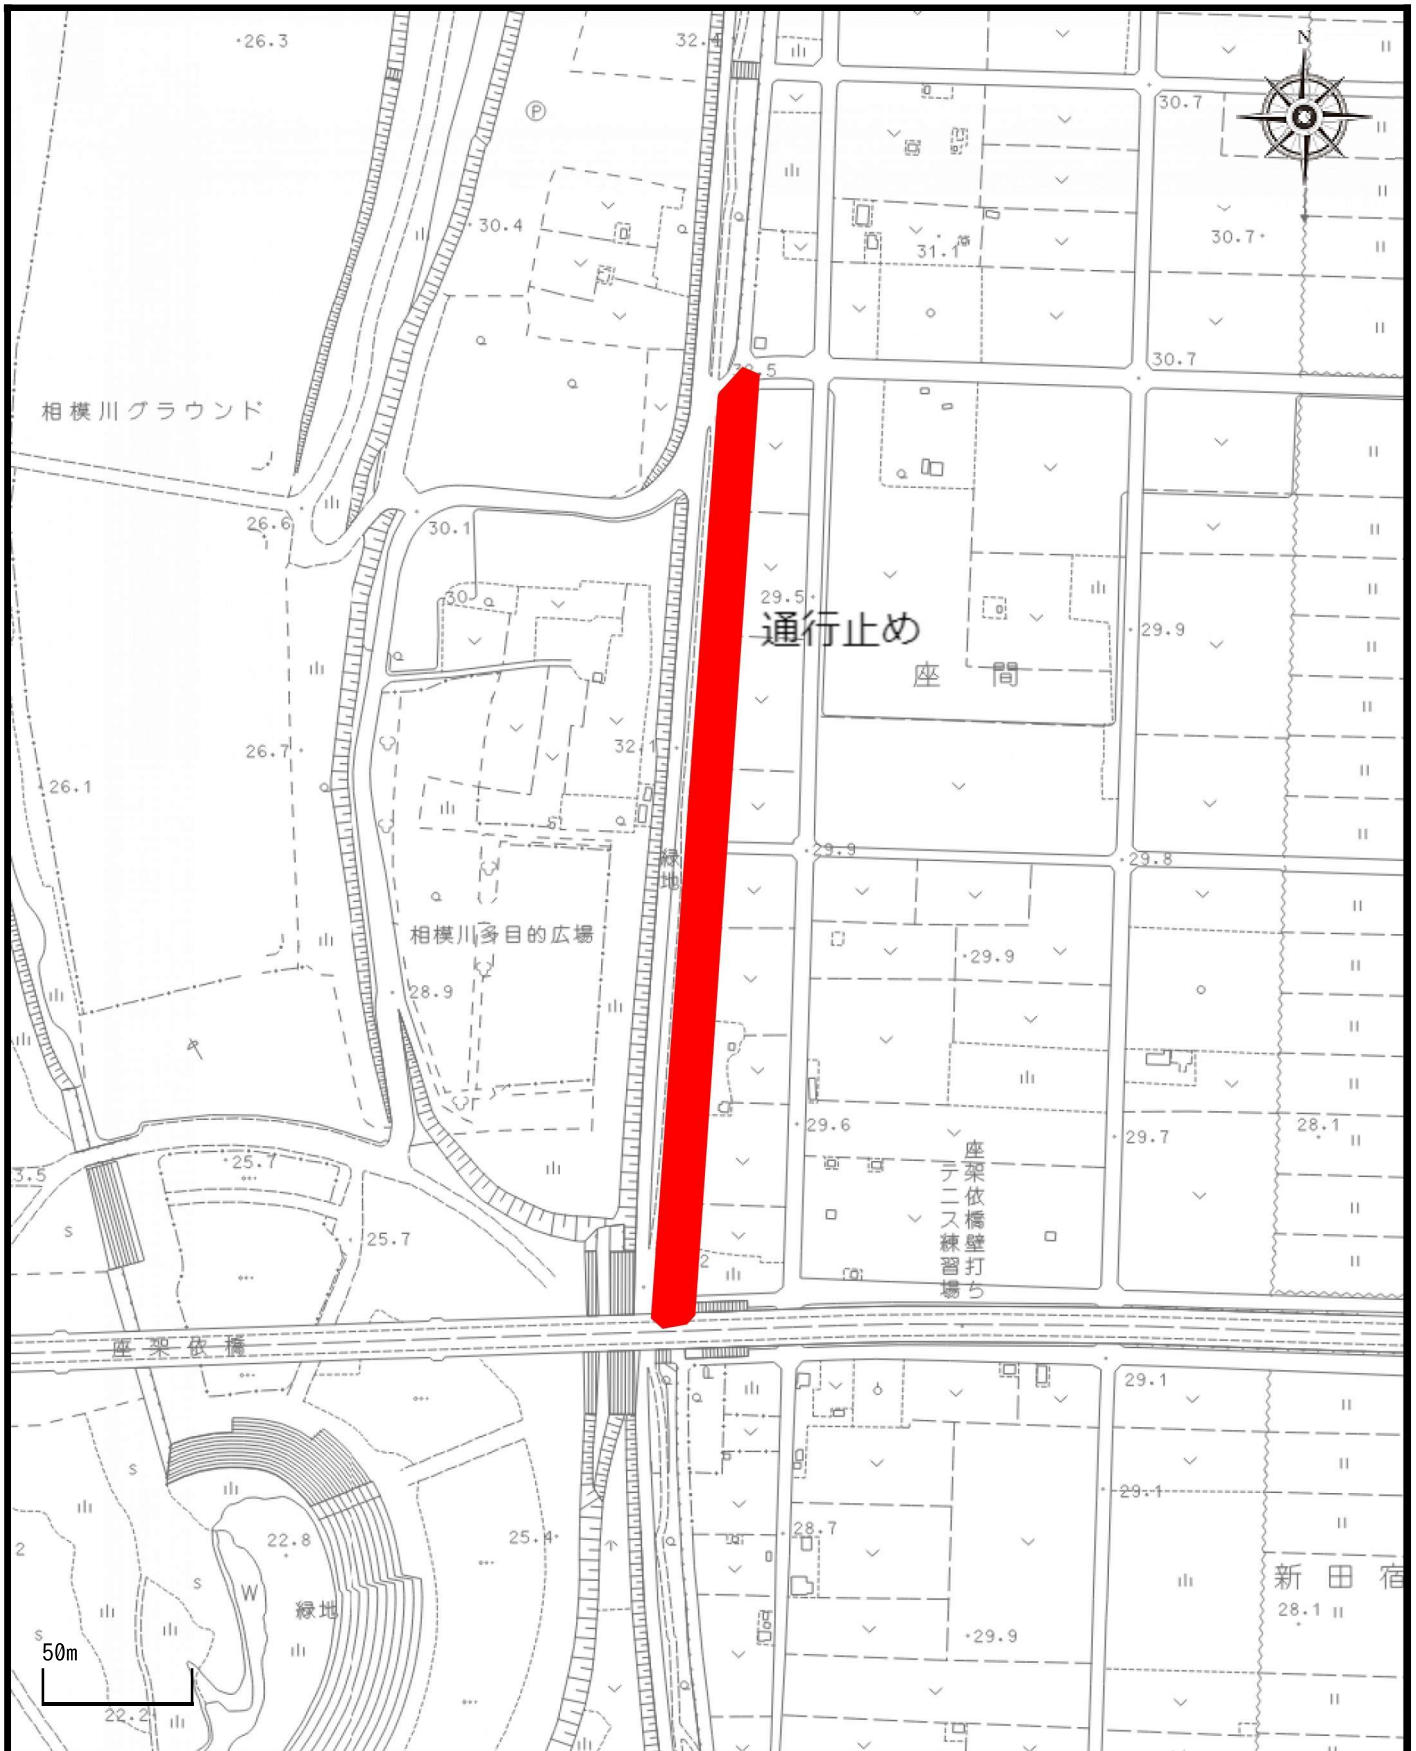

# 案内図\_座間1512-3

139.374056, 35.490618

ユーザ: douro17  
139.379152, 35.490618

139.374056, 35.485418

139.379152, 35.485418