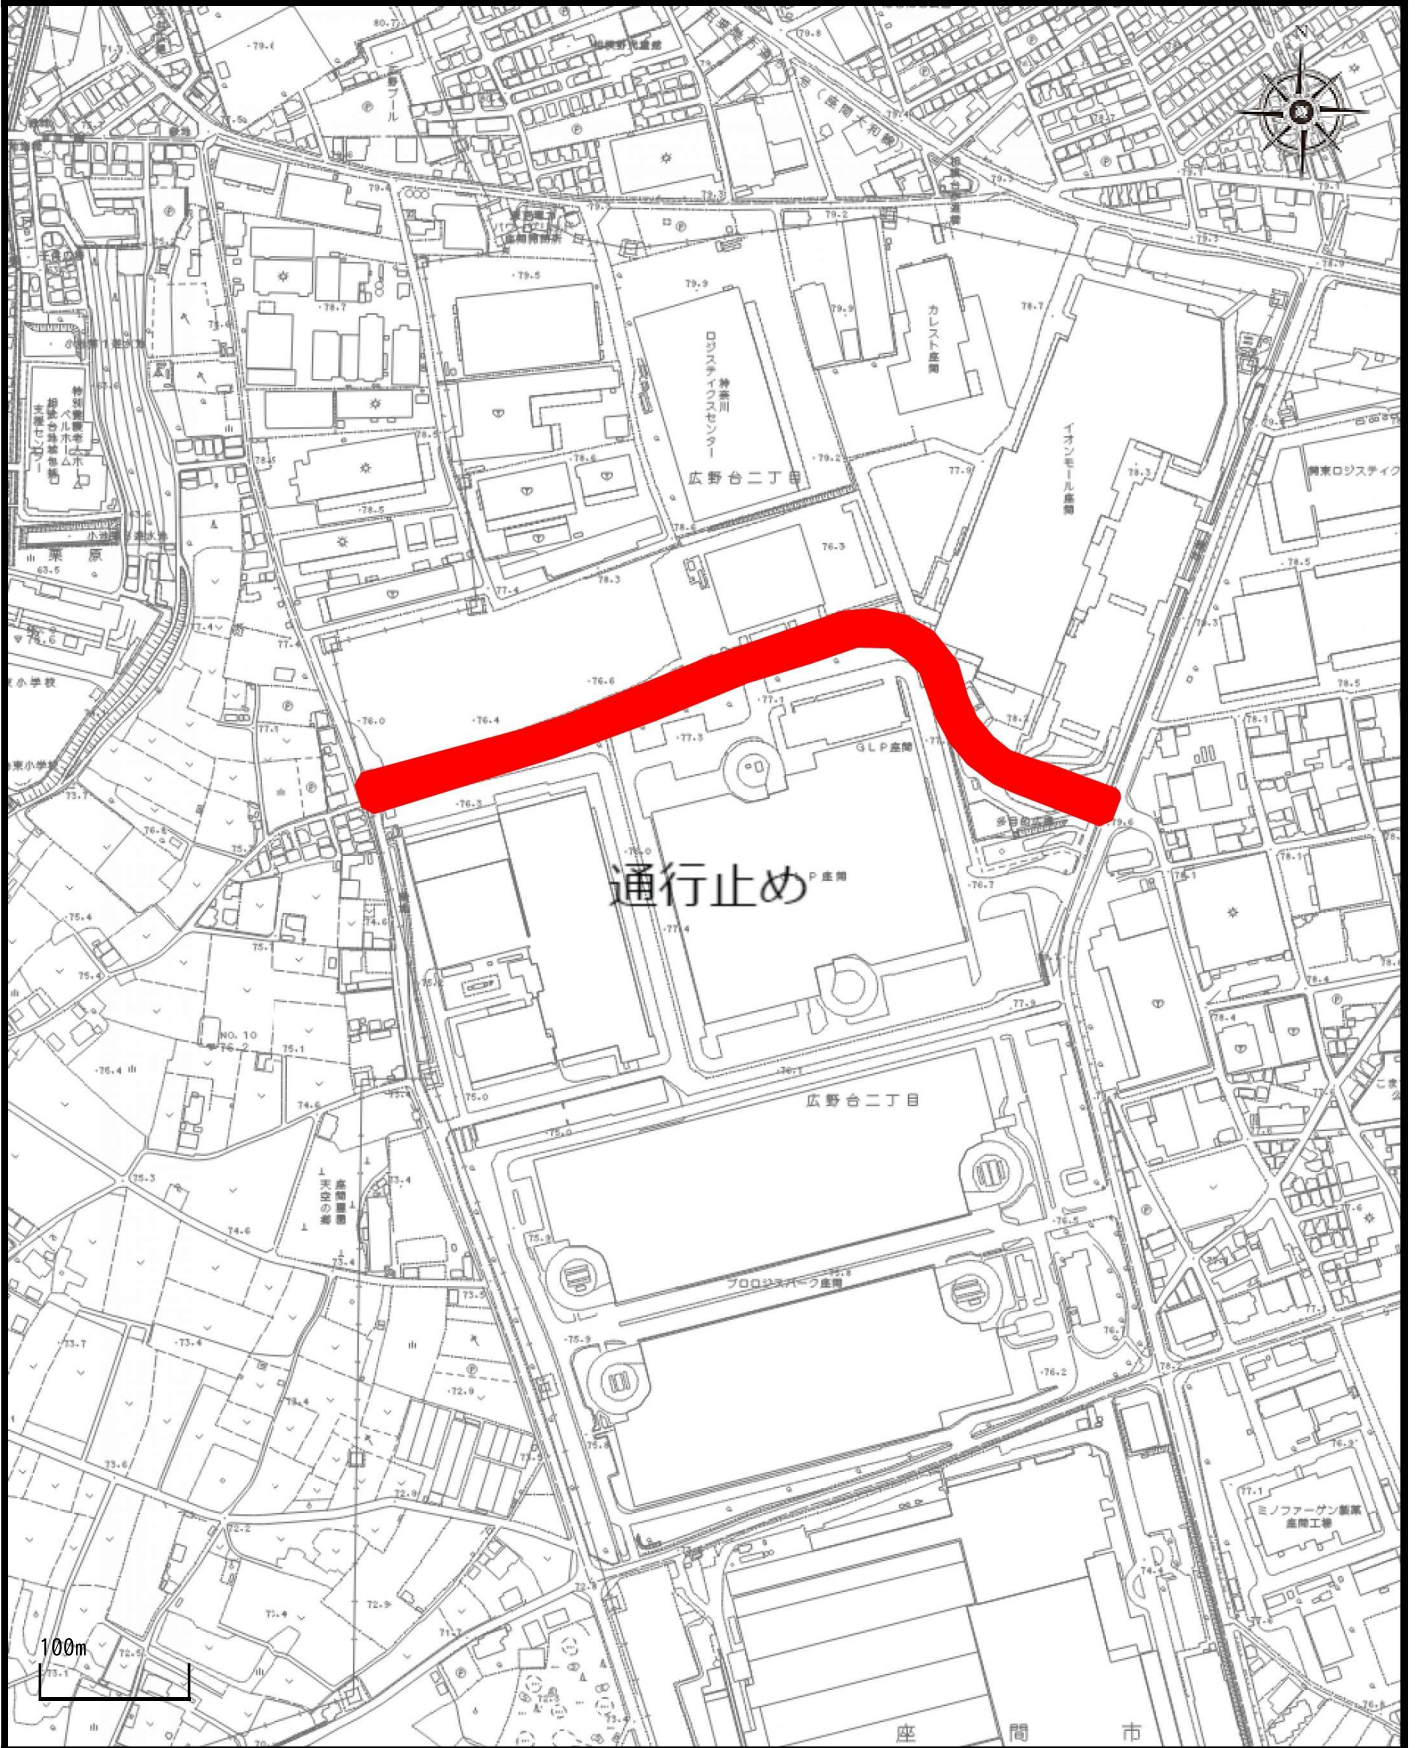

案内図_広野台39号線

139.417303, 35.503518

ユーザ : douro17

139.427490, 35.503518

139.417303, 35.493121

1 / 5,000

139.427490, 35.493121

注釈 : 注釈4