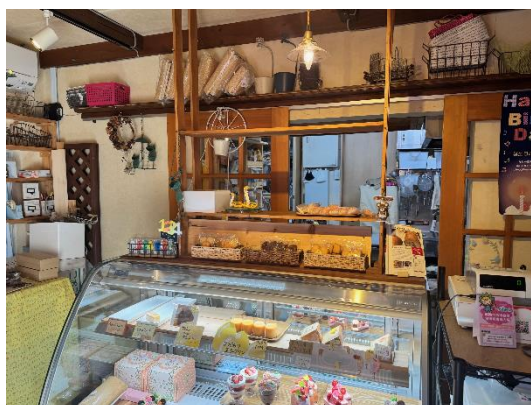

ざまロケーションサービスロケ地登録事業者

8 おかし工房 ひばりカフェ

種別	店舗
所在地	〒252-0003 座間市ひばりが丘3-8-10
撮影可能曜日	月・火
撮影可能時間帯	10時～17時
貸出可能設備	駐車場（2台）
特徴・PR	町の小さなケーキ屋さん