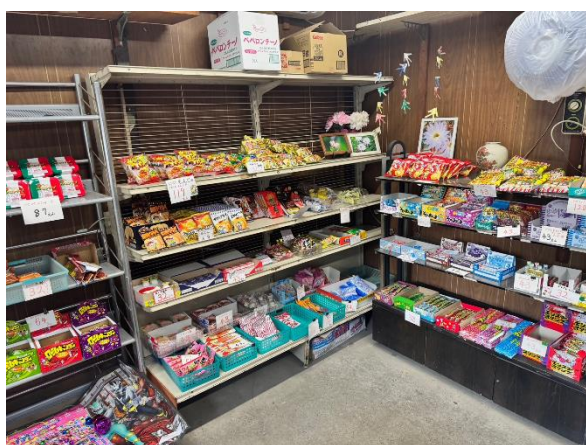

ざまロケーションサービスロケ地登録事業者

6 ふうせん堂

種別	店舗
所在地	〒252-0023 座間市立野台3-14-26
撮影可能曜日	月・火・水・木・金
撮影可能時間帯	要相談
貸出可能設備	トイレ・その他（要相談）
特徴・PR	昔ながらの駄菓子屋