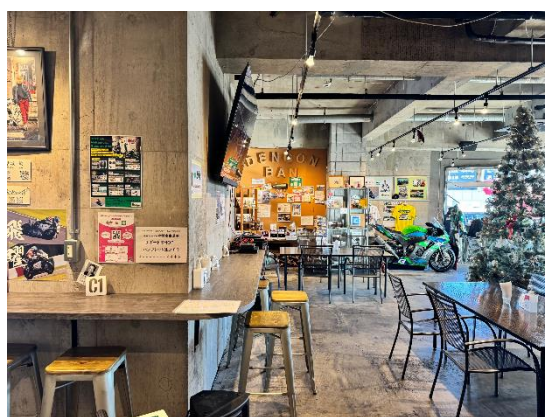

ざまロケーションサービスロケ地登録事業者

5 Rider's Base Riberty

種別	店舗
所在地	〒252-0016 座間市西栗原2-12-8
撮影可能曜日	月・火・水・木・金
撮影可能時間帯	応相談
貸出可能設備	トイレ・控室用部屋・駐車場・喫煙場所
特徴・PR	広い飲食店店内 バイクに特化した施設 バイクに関係がなくても歓迎