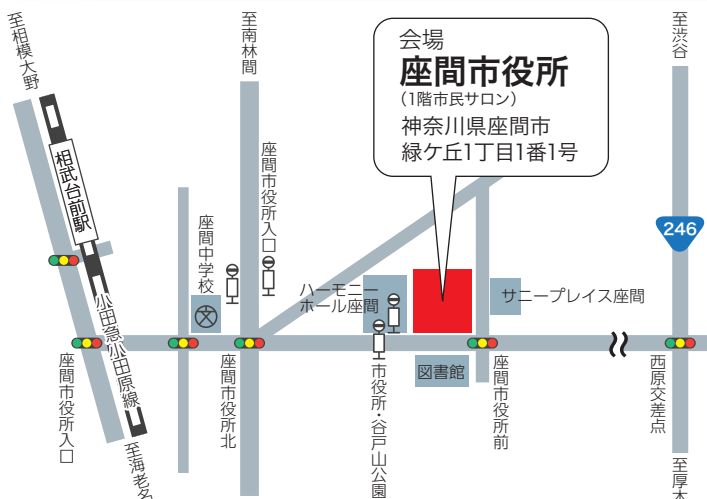

## 会場へのアクセス

- 電車 小田急線「相武台前駅」から徒歩 15分
- バス 神奈川中央交通バス「相武台前駅」から
  - ①台04立野台・座間駅経由  
座間四ツ谷行→「市役所・谷戸山公園前」下車
  - ②海10立野台・座間駅経由  
海老名駅東口行→「市役所・谷戸山公園前」下車
  - ③台12ひばりが丘経由  
南林間行→「座間市役所入口」下車