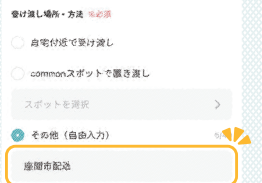

POINT

「③ 配送」を選択する場合には、アプリ上の受け渡し方法の「その他」に「座間市配送」とご記入ください。

※粗大ごみを運搬するトラックを使用するため、譲渡品が破損・汚損・水濡れする場合がありますが、補償はできません。
※配送の前後で盗難に遭った場合の責任は負いかねます。
※土日、祝日、年末年始の配送は行っておりません。

① 電話で収集を申し込む

アプリでの取引相手の決定後、電話で集荷依頼をしてください。集荷日時を決定します。取引相手にも日程を伝えてください。

座間市粗大ごみ等お客様ダイヤル Tel.046-252-7560

② 譲渡品に目印を貼る

「あなたの街の思いやりリユースプロジェクト」、回収日、氏名を書いた紙を譲渡品の上部に貼ってください。

③ 当日の朝、譲渡品を置く

譲渡品を指定された日の朝 8:30 までに、家の前に置いてください。収集車が集荷し、座間市内の配送先まで送り届けます。(原則として、午後の集荷となります。)

※濡れることにより劣化するおそれのあるものはビニールをかけてください。
※配送での受け渡しは、長辺120cmまでです。運び出しや分解が必要なものは運搬できません。
※家電は、運搬できません。