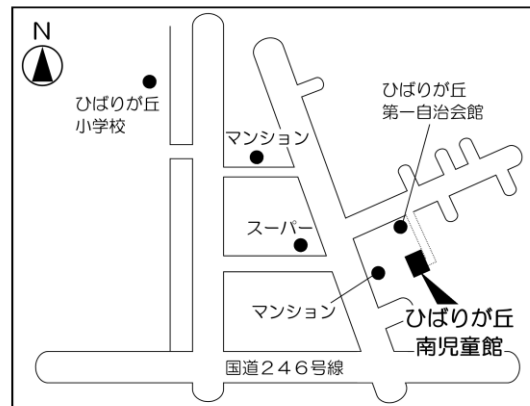

第1投票区 (座間市公民館)

入谷西二丁目53番34号

第2投票区 (鳩川児童館)

座間1丁目1922番地

第3投票区 (ちぐさ保育園)

四ツ谷835番地

第4投票区 (入谷小学校体育館)

入谷西五丁目8番1号

第5投票区 (座間児童館)

入谷東四丁目44番3号

第6投票区 (東建座間ハイツ集会所)

入谷東二丁目8番3号

第7投票区（立野台コミュニティセンター）

立野台三丁目14番12号

第8投票区（立野台小学校体育館）

立野台一丁目1番3号

第9投票区（栗原コミュニティセンター）

栗原中央三丁目29番17号

第10投票区（南中学校体育館）

南栗原三丁目8番1号

第11投票区（東原コミュニティセンター）

東原四丁目13番13号

第12投票区（ひばりが丘小学校体育館）

ひばりが丘四丁目4番1号

第13投票区 (ひばりが丘コミュニティセンター)

ひばりが丘一丁目49番1号

第14投票区 (ひばりが丘南児童館)

ひばりが丘三丁目56番1号

第15投票区 (小松原コミュニティセンター)

小松原一丁目45番14号

第16投票区 (座間中学校体育館)

緑ヶ丘四丁目6番10号