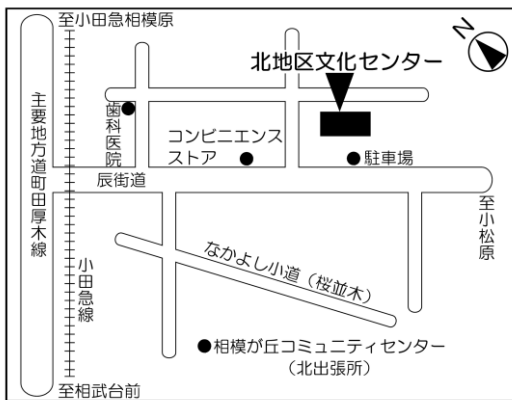

第21投票区（北地区文化センター）

相模が丘五丁目30番4号