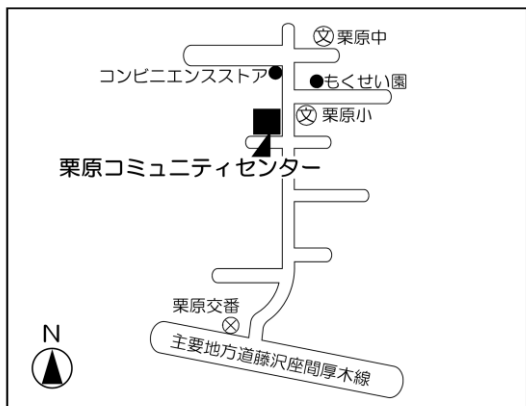

第1投票区 (座間市公民館)

入谷西二丁目53番34号

第2投票区 (鳩川児童館)

座間1丁目1922番地

第3投票区 (ちぐさ保育園)

四ツ谷835番地

第4投票区 (入谷小学校体育館)

入谷西五丁目8番1号

第5投票区 (座間児童館)

入谷東四丁目44番3号

第6投票区 (東建座間ハイツ集会所)

入谷東二丁目8番3号

第7投票区（立野台コミュニティセンター）

立野台三丁目14番12号

第8投票区（立野台小学校体育館）

立野台一丁目1番3号

第9投票区（栗原コミュニティセンター）

栗原中央三丁目29番17号

第10投票区（南中学校体育館）

南栗原三丁目8番1号

第11投票区（東原コミュニティセンター）

東原四丁目13番13号

第12投票区（ひばりが丘小学校体育館）

ひばりが丘四丁目4番1号