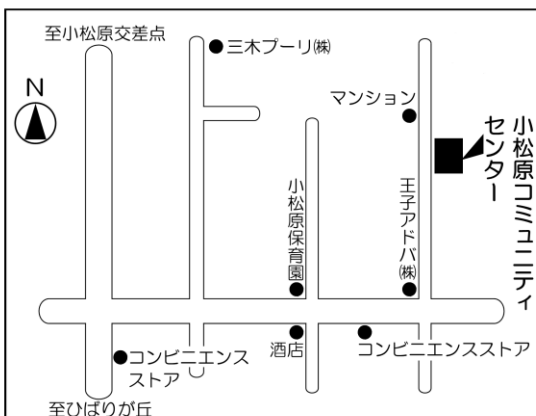

第1投票区 (座間市公民館)

入谷西二丁目53番34号

第2投票区 (鳩川児童館)

座間1丁目1922番地

第3投票区 (ちぐさ保育園)

四ツ谷835番地

第4投票区 (入谷小学校体育館)

入谷西五丁目8番1号

第5投票区 (座間児童館)

入谷東四丁目44番3号

第6投票区 (東建座間ハイツ集会所)

入谷東二丁目8番3号

第7投票区（立野台コミュニティセンター）

立野台三丁目14番12号

第8投票区（立野台小学校体育館）

立野台一丁目1番3号

第9投票区（栗原コミュニティセンター）

栗原中央三丁目29番17号

第10投票区（南中学校体育館）

南栗原三丁目8番1号

第11投票区（東原コミュニティセンター）

東原四丁目13番13号

第12投票区（ひばりが丘小学校体育館）

ひばりが丘四丁目4番1号

第13投票区 (ひばりが丘コミュニティセンター)

ひばりが丘一丁目49番1号

第14投票区 (ひばりが丘南児童館)

ひばりが丘三丁目56番1号

第15投票区 (小松原コミュニティセンター)

小松原一丁目45番14号

第16投票区 (座間中学校体育館)

緑ヶ丘四丁目6番10号