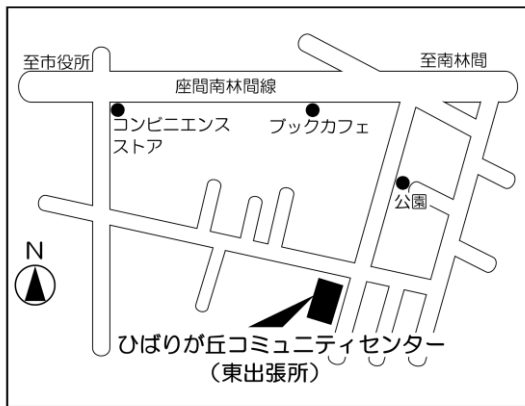

第1投票区 (座間市公民館)

入谷西二丁目53番34号

第2投票区 (鳩川児童館)

座間1丁目1922番地

第3投票区 (ちぐさ保育園)

四ツ谷835番地

第4投票区 (入谷小学校体育館)

入谷西五丁目8番1号

第5投票区 (座間児童館)

入谷東四丁目44番3号

第6投票区 (東建座間ハイツ集会所)

入谷東二丁目8番3号

第7投票区（立野台コミュニティセンター）

立野台三丁目14番12号

第8投票区（立野台小学校体育館）

立野台一丁目1番3号

第9投票区（栗原コミュニティセンター）

栗原中央三丁目29番17号

第10投票区（南中学校体育館）

南栗原三丁目8番1号

第11投票区（東原コミュニティセンター）

東原四丁目13番13号

第12投票区（ひばりが丘小学校体育館）

ひばりが丘四丁目4番1号

第13投票区 (ひばりが丘コミュニティセンター)

ひばりが丘一丁目49番1号

第14投票区 (ひばりが丘南児童館)

ひばりが丘三丁目56番1号

第15投票区 (小松原コミュニティセンター)

小松原一丁目45番14号

第16投票区 (座間中学校体育館)

緑ヶ丘四丁目6番10号