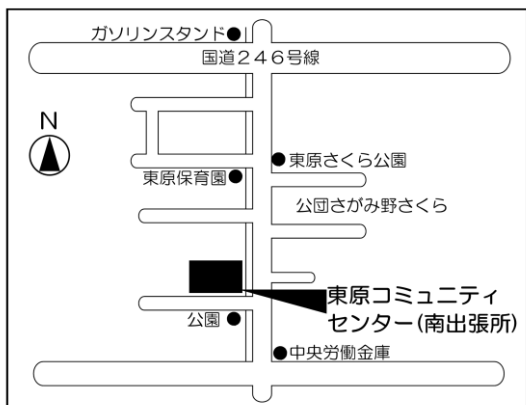

第5投票区 (座間児童館)

入谷東四丁目44番3号

第6投票区 (東建座間ハイツ集会所)

入谷東二丁目8番3号

第7投票区（立野台コミュニティセンター）

立野台三丁目14番12号

第8投票区（立野台小学校体育館）

立野台一丁目1番3号

第9投票区（栗原コミュニティセンター）

栗原中央三丁目29番17号

第10投票区（南中学校体育館）

南栗原三丁目8番1号

第11投票区（東原コミュニティセンター）

東原四丁目13番13号

第12投票区（ひばりが丘小学校体育館）

ひばりが丘四丁目4番1号

第13投票区 (ひばりが丘コミュニティセンター)

ひばりが丘一丁目49番1号

第14投票区 (ひばりが丘南児童館)

ひばりが丘三丁目56番1号

第15投票区 (小松原コミュニティセンター)

小松原一丁目45番14号

第16投票区 (座間中学校体育館)

緑ヶ丘四丁目6番10号