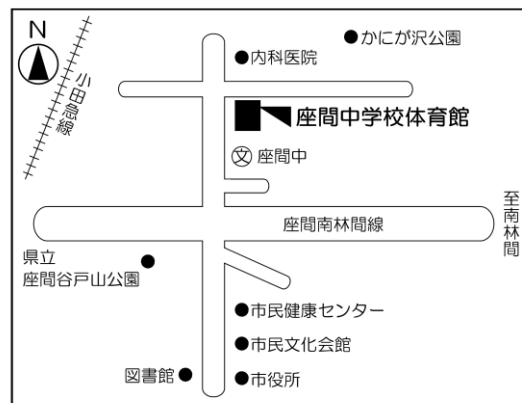

第9投票区（栗原コミュニティセンター）

栗原中央三丁目29番17号

第10投票区（南中学校体育館）

南栗原三丁目8番1号

第11投票区（東原コミュニティセンター）

東原四丁目13番13号

第12投票区（ひばりが丘小学校体育館）

ひばりが丘四丁目4番1号

第13投票区 (ひばりが丘コミュニティセンター)

ひばりが丘一丁目49番1号

第14投票区 (ひばりが丘南児童館)

ひばりが丘三丁目56番1号

第15投票区 (小松原コミュニティセンター)

小松原一丁目45番14号

第16投票区 (座間中学校体育館)

緑ヶ丘四丁目6番10号