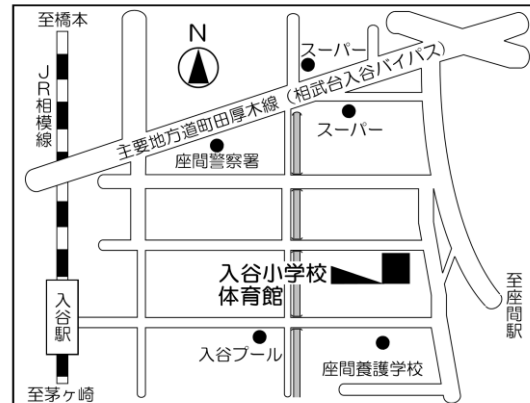

第1投票区 (座間市公民館)

入谷西二丁目53番34号

第2投票区 (鳩川児童館)

座間1丁目1922番地

第3投票区 (ちぐさ保育園)

四ツ谷835番地

第4投票区 (入谷小学校体育館)

入谷西五丁目8番1号

第5投票区 (座間児童館)

入谷東四丁目44番3号

第6投票区 (東建座間ハイツ集会所)

入谷東二丁目8番3号

第7投票区（立野台コミュニティセンター）

立野台三丁目14番12号

第8投票区（立野台小学校体育館）

立野台一丁目1番3号

第9投票区（栗原コミュニティセンター）

栗原中央三丁目29番17号

第10投票区（南中学校体育館）

南栗原三丁目8番1号

第11投票区（東原コミュニティセンター）

東原四丁目13番13号

第12投票区（ひばりが丘小学校体育館）

ひばりが丘四丁目4番1号