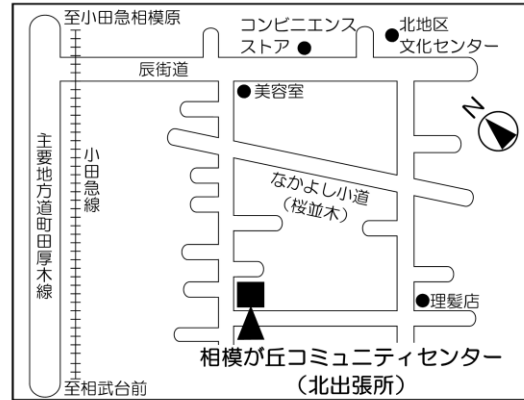

第13投票区 (ひばりが丘コミュニティセンター)

ひばりが丘一丁目49番1号

第14投票区 (ひばりが丘南児童館)

ひばりが丘三丁目56番1号

第15投票区 (小松原コミュニティセンター)

小松原一丁目45番14号

第16投票区 (座間中学校体育館)

緑ヶ丘四丁目6番10号

第17投票区 (相武台コミュニティセンター)

相武台三丁目20番18号

第18投票区 (相模野小学校体育館)

広野台一丁目41番1号

第19投票区（相模が丘第1自治会館）

相模が丘一丁目20番23号

第20投票区（相模が丘コミュニティセンター）

相模が丘三丁目38番1号