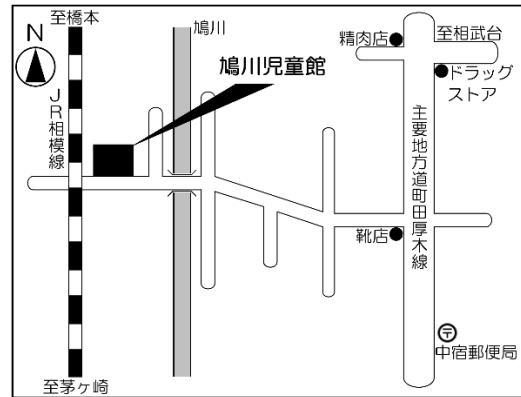

第1投票区 (座間市公民館)

入谷西二丁目53番34号

第2投票区 (鳩川児童館)

座間1丁目1922番地

第3投票区 (ちぐさ保育園)

四ツ谷835番地

第4投票区 (入谷小学校体育館)

入谷西五丁目8番1号

第5投票区 (座間児童館)

入谷東四丁目44番3号

第6投票区 (東建座間ハイツ集会所)

入谷東二丁目8番3号

第7投票区（立野台コミュニティセンター）

立野台三丁目14番12号

第8投票区（立野台小学校体育館）

立野台一丁目1番3号

第9投票区（栗原コミュニティセンター）

栗原中央三丁目29番17号

第10投票区（南中学校体育館）

南栗原三丁目8番1号

第11投票区（東原コミュニティセンター）

東原四丁目13番13号

第12投票区（ひばりが丘小学校体育館）

ひばりが丘四丁目4番1号