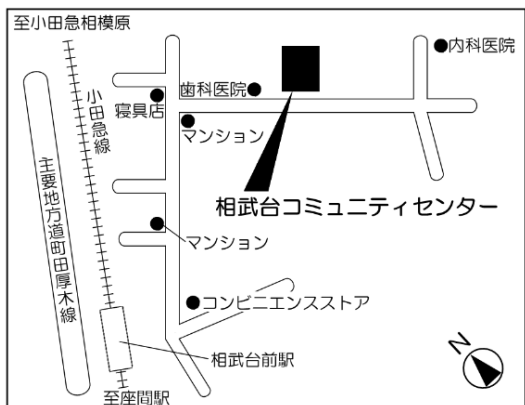

第17投票区 (相武台コミュニティセンター)

相武台三丁目20番18号