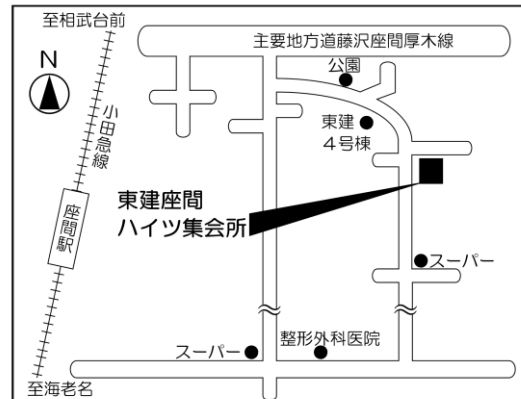

第1投票区 (座間市公民館)

入谷西二丁目53番34号

第2投票区 (鳩川児童館)

座間1丁目1922番地

第3投票区 (ちぐさ保育園)

四ツ谷835番地

第4投票区 (入谷小学校体育館)

入谷西五丁目8番1号

第5投票区 (座間児童館)

入谷東四丁目44番3号

第6投票区 (東建座間ハイツ集会所)

入谷東二丁目8番3号

第7投票区（立野台コミュニティセンター）

立野台三丁目14番12号

第8投票区（立野台小学校体育館）

立野台一丁目1番3号

第9投票区（栗原コミュニティセンター）

栗原中央三丁目29番17号

第10投票区（南中学校体育館）

南栗原三丁目8番1号

第11投票区（東原コミュニティセンター）

東原四丁目13番13号

第12投票区（ひばりが丘小学校体育館）

ひばりが丘四丁目4番1号