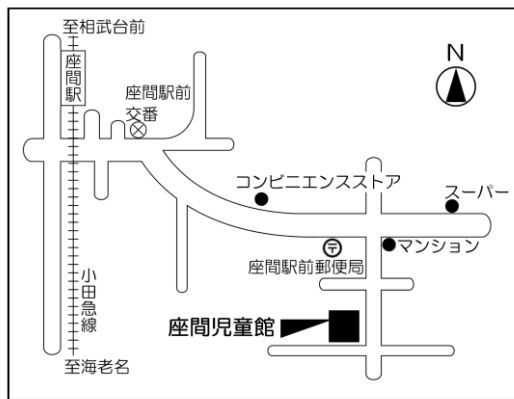

第1投票区 (座間市公民館)

入谷西二丁目53番34号

第2投票区 (鳩川児童館)

座間1丁目1922番地

第3投票区 (ちぐさ保育園)

四ツ谷835番地

第4投票区 (入谷小学校体育館)

入谷西五丁目8番1号

第5投票区 (座間児童館)

入谷東四丁目44番3号

第6投票区 (東建座間ハイツ集会所)

入谷東二丁目8番3号

第7投票区（立野台コミュニティセンター）

立野台三丁目14番12号

第8投票区（立野台小学校体育館）

立野台一丁目1番3号

第9投票区（栗原コミュニティセンター）

栗原中央三丁目29番17号

第10投票区（南中学校体育館）

南栗原三丁目8番1号

第11投票区（東原コミュニティセンター）

東原四丁目13番13号

第12投票区（ひばりが丘小学校体育館）

ひばりが丘四丁目4番1号