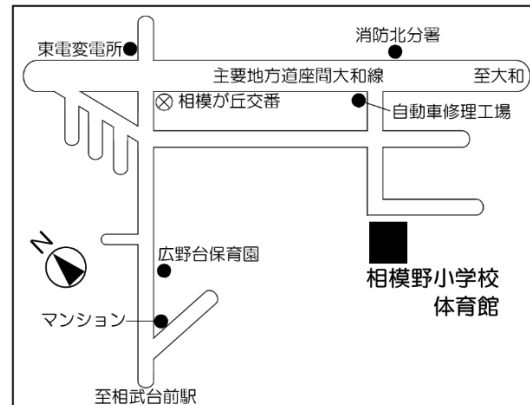

第18投票区 (相模野小学校体育館)

広野台一丁目41番1号