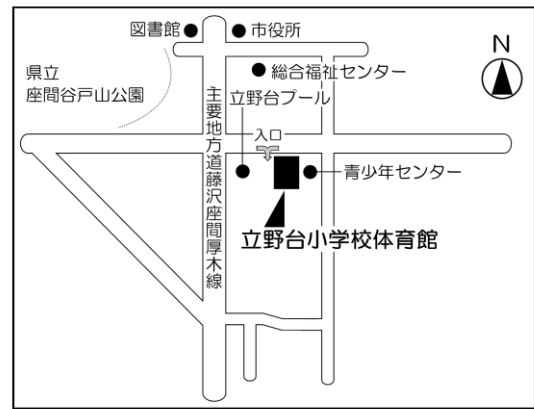

第1投票区 (座間市公民館)

入谷西二丁目53番34号

第2投票区 (鳩川児童館)

座間1丁目1922番地

第3投票区 (ちぐさ保育園)

四ツ谷835番地

第4投票区 (入谷小学校体育館)

入谷西五丁目8番1号

第5投票区 (座間児童館)

入谷東四丁目44番3号

第6投票区 (東建座間ハイツ集会所)

入谷東二丁目8番3号

第7投票区（立野台コミュニティセンター）

立野台三丁目14番12号

第8投票区（立野台小学校体育館）

立野台一丁目1番3号

第9投票区（栗原コミュニティセンター）

栗原中央三丁目29番17号

第10投票区（南中学校体育館）

南栗原三丁目8番1号

第11投票区（東原コミュニティセンター）

東原四丁目13番13号

第12投票区（ひばりが丘小学校体育館）

ひばりが丘四丁目4番1号