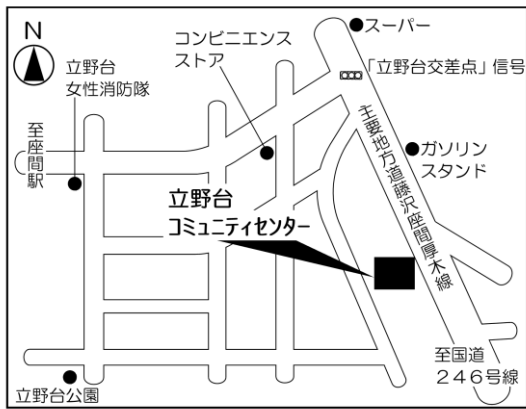

第1投票区 (座間市公民館)

入谷西二丁目53番34号

第2投票区 (鳩川児童館)

座間1丁目1922番地

第3投票区 (ちぐさ保育園)

四ツ谷835番地

第4投票区 (入谷小学校体育館)

入谷西五丁目8番1号

第5投票区 (座間児童館)

入谷東四丁目44番3号

第6投票区 (東建座間ハイツ集会所)

入谷東二丁目8番3号

第7投票区（立野台コミュニティセンター）

立野台三丁目14番12号

第8投票区（立野台小学校体育館）

立野台一丁目1番3号

第9投票区（栗原コミュニティセンター）

栗原中央三丁目29番17号

第10投票区（南中学校体育館）

南栗原三丁目8番1号

第11投票区（東原コミュニティセンター）

東原四丁目13番13号

第12投票区（ひばりが丘小学校体育館）

ひばりが丘四丁目4番1号