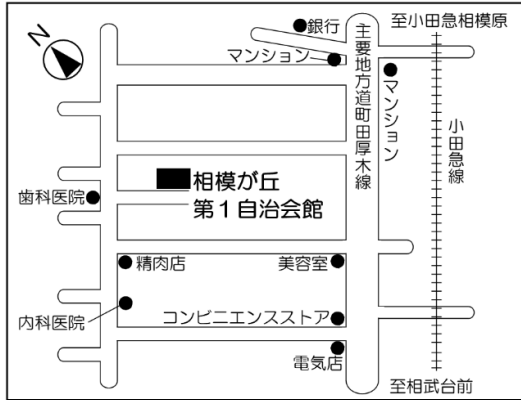

第17投票区 (相武台コミュニティセンター)

相武台三丁目20番18号

第18投票区 (相模野小学校体育館)

広野台一丁目41番1号

第19投票区（相模が丘第1自治会館）

相模が丘一丁目20番23号

第20投票区（相模が丘コミュニティセンター）

相模が丘三丁目38番1号