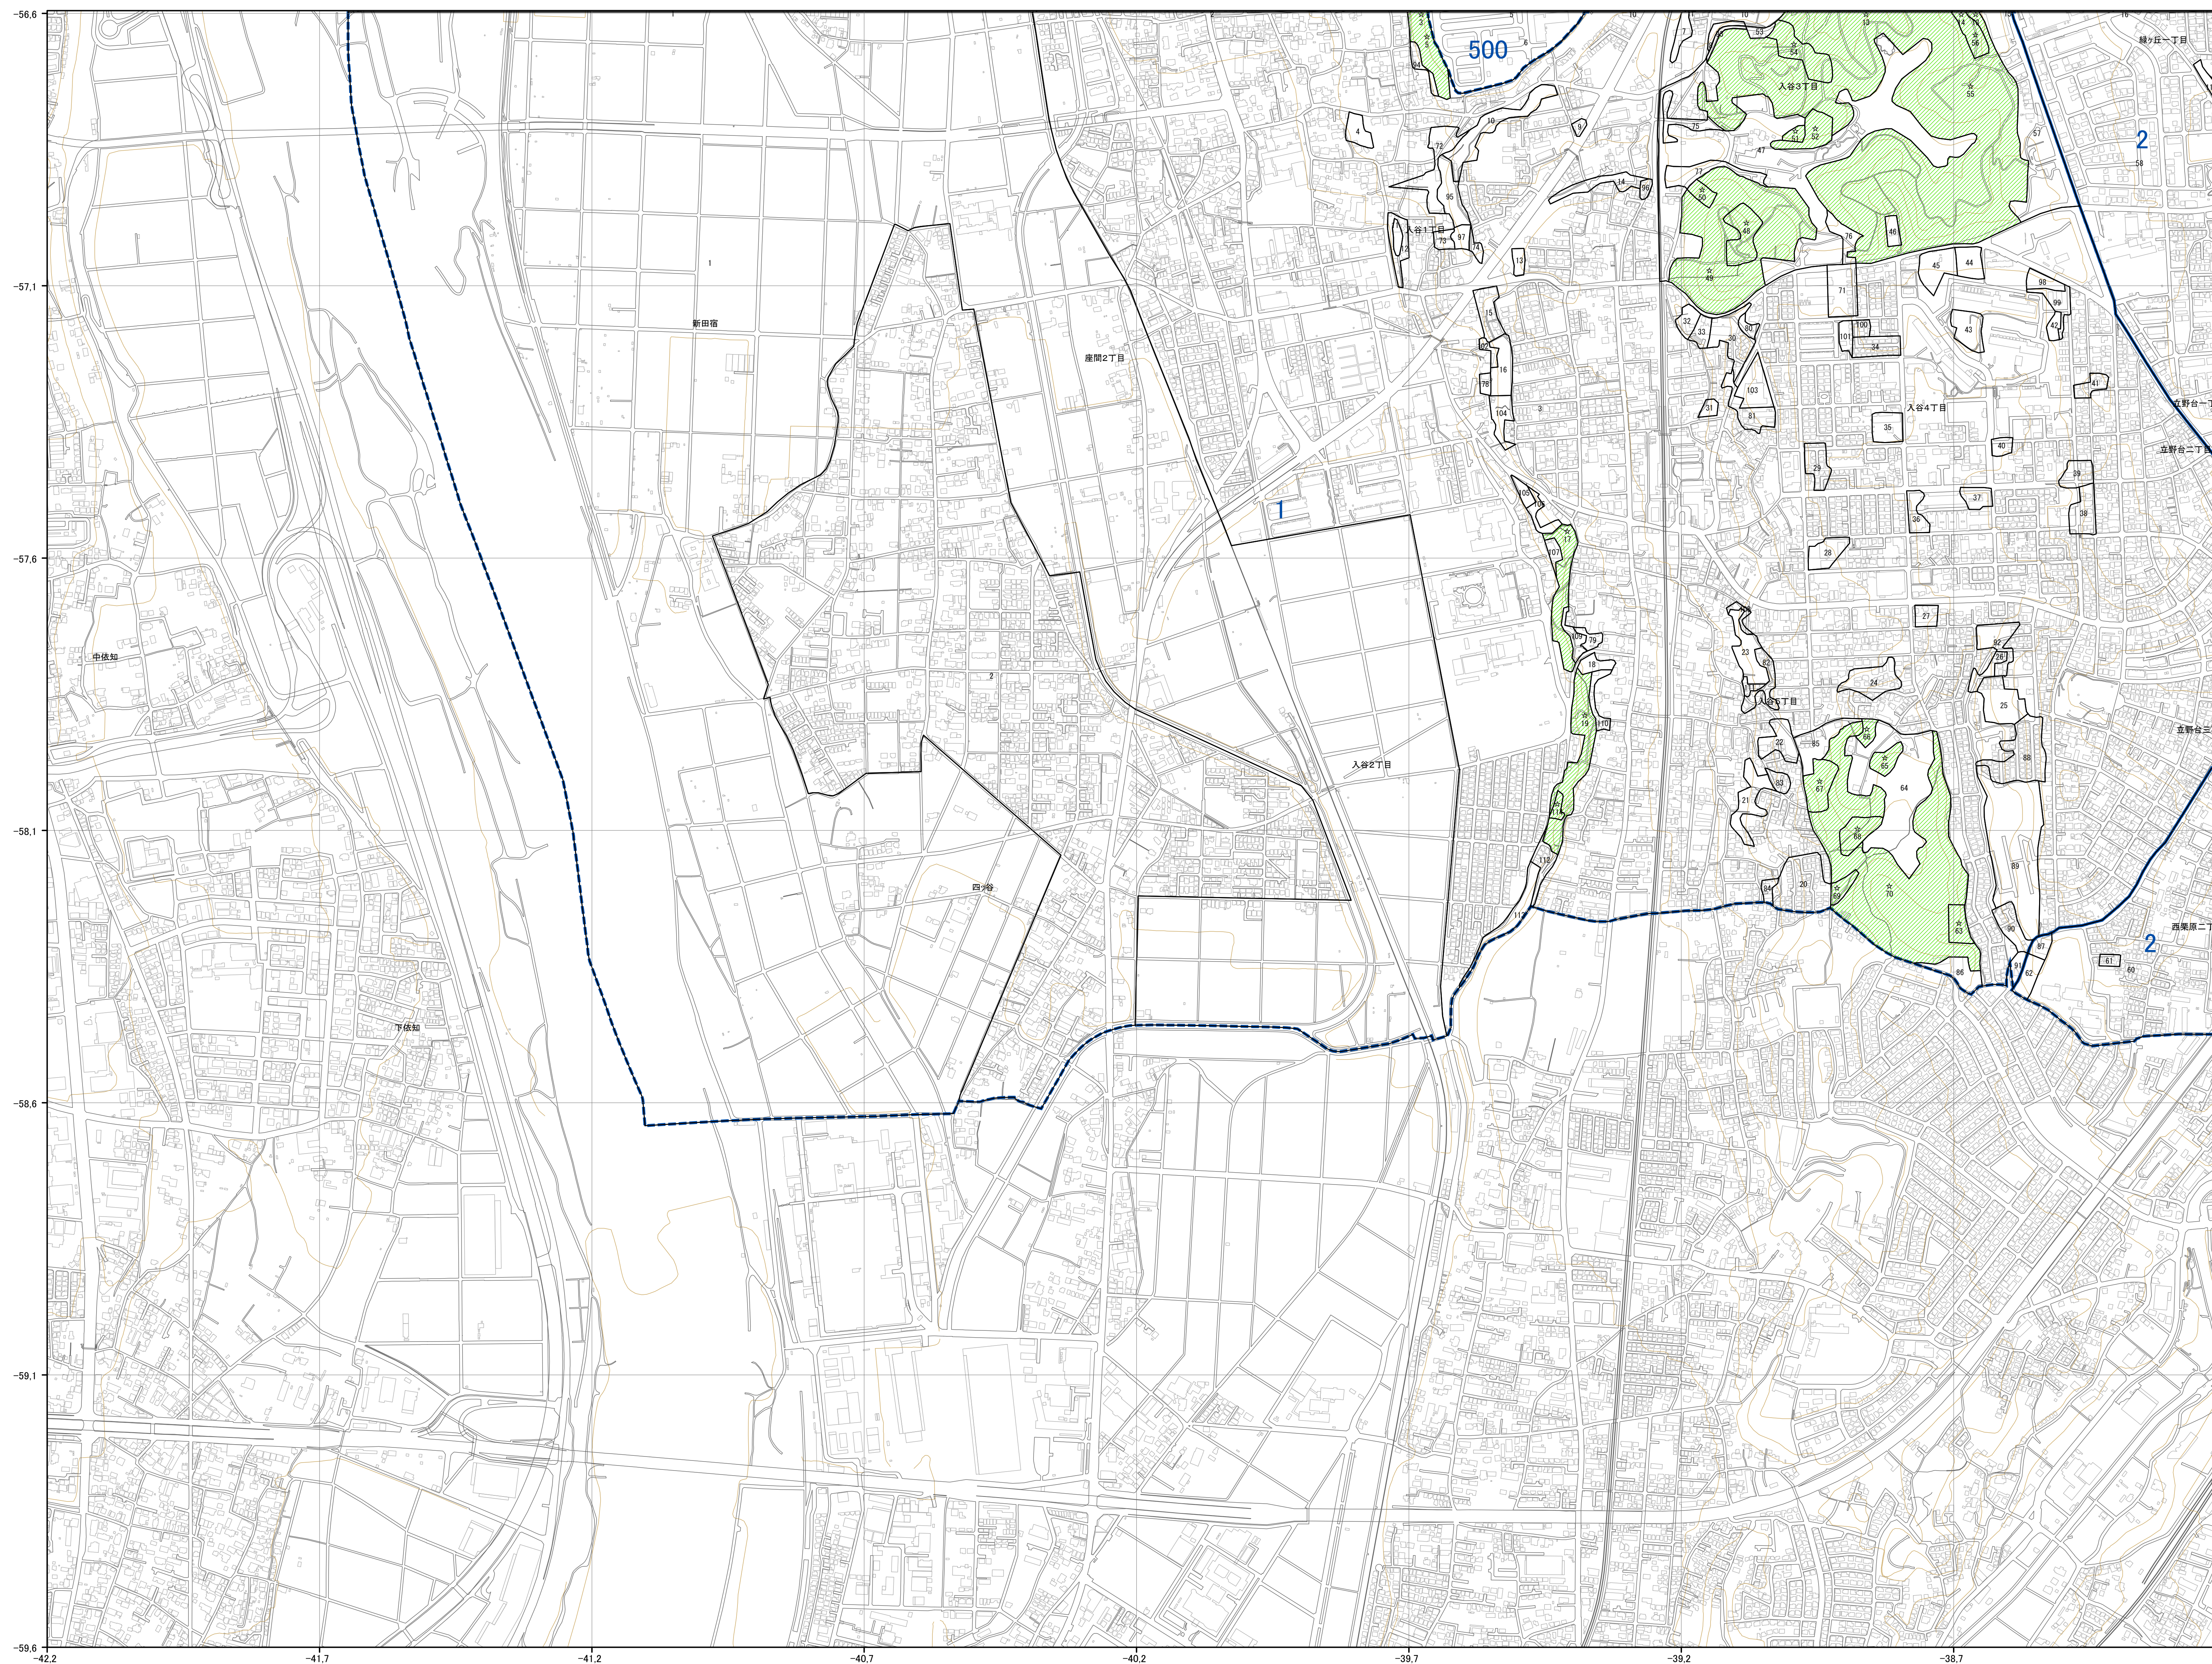

座間市4-01

座間市森林計画図4-01

01	02
03	04

座間市4-01

神奈川県

座間市森林計画図4-02

座間市4-02

01	02
03	04

神奈川県

座間市4-02

座間市森林計画図4-03

座間市4-03

01	02
03	04

神奈川県

座間市4-03

座間市森林計画図4-04

座間市4-04

01	02
03	04

神奈川県

座間市4-04

背景図出典：国土地理院 基礎地図情報