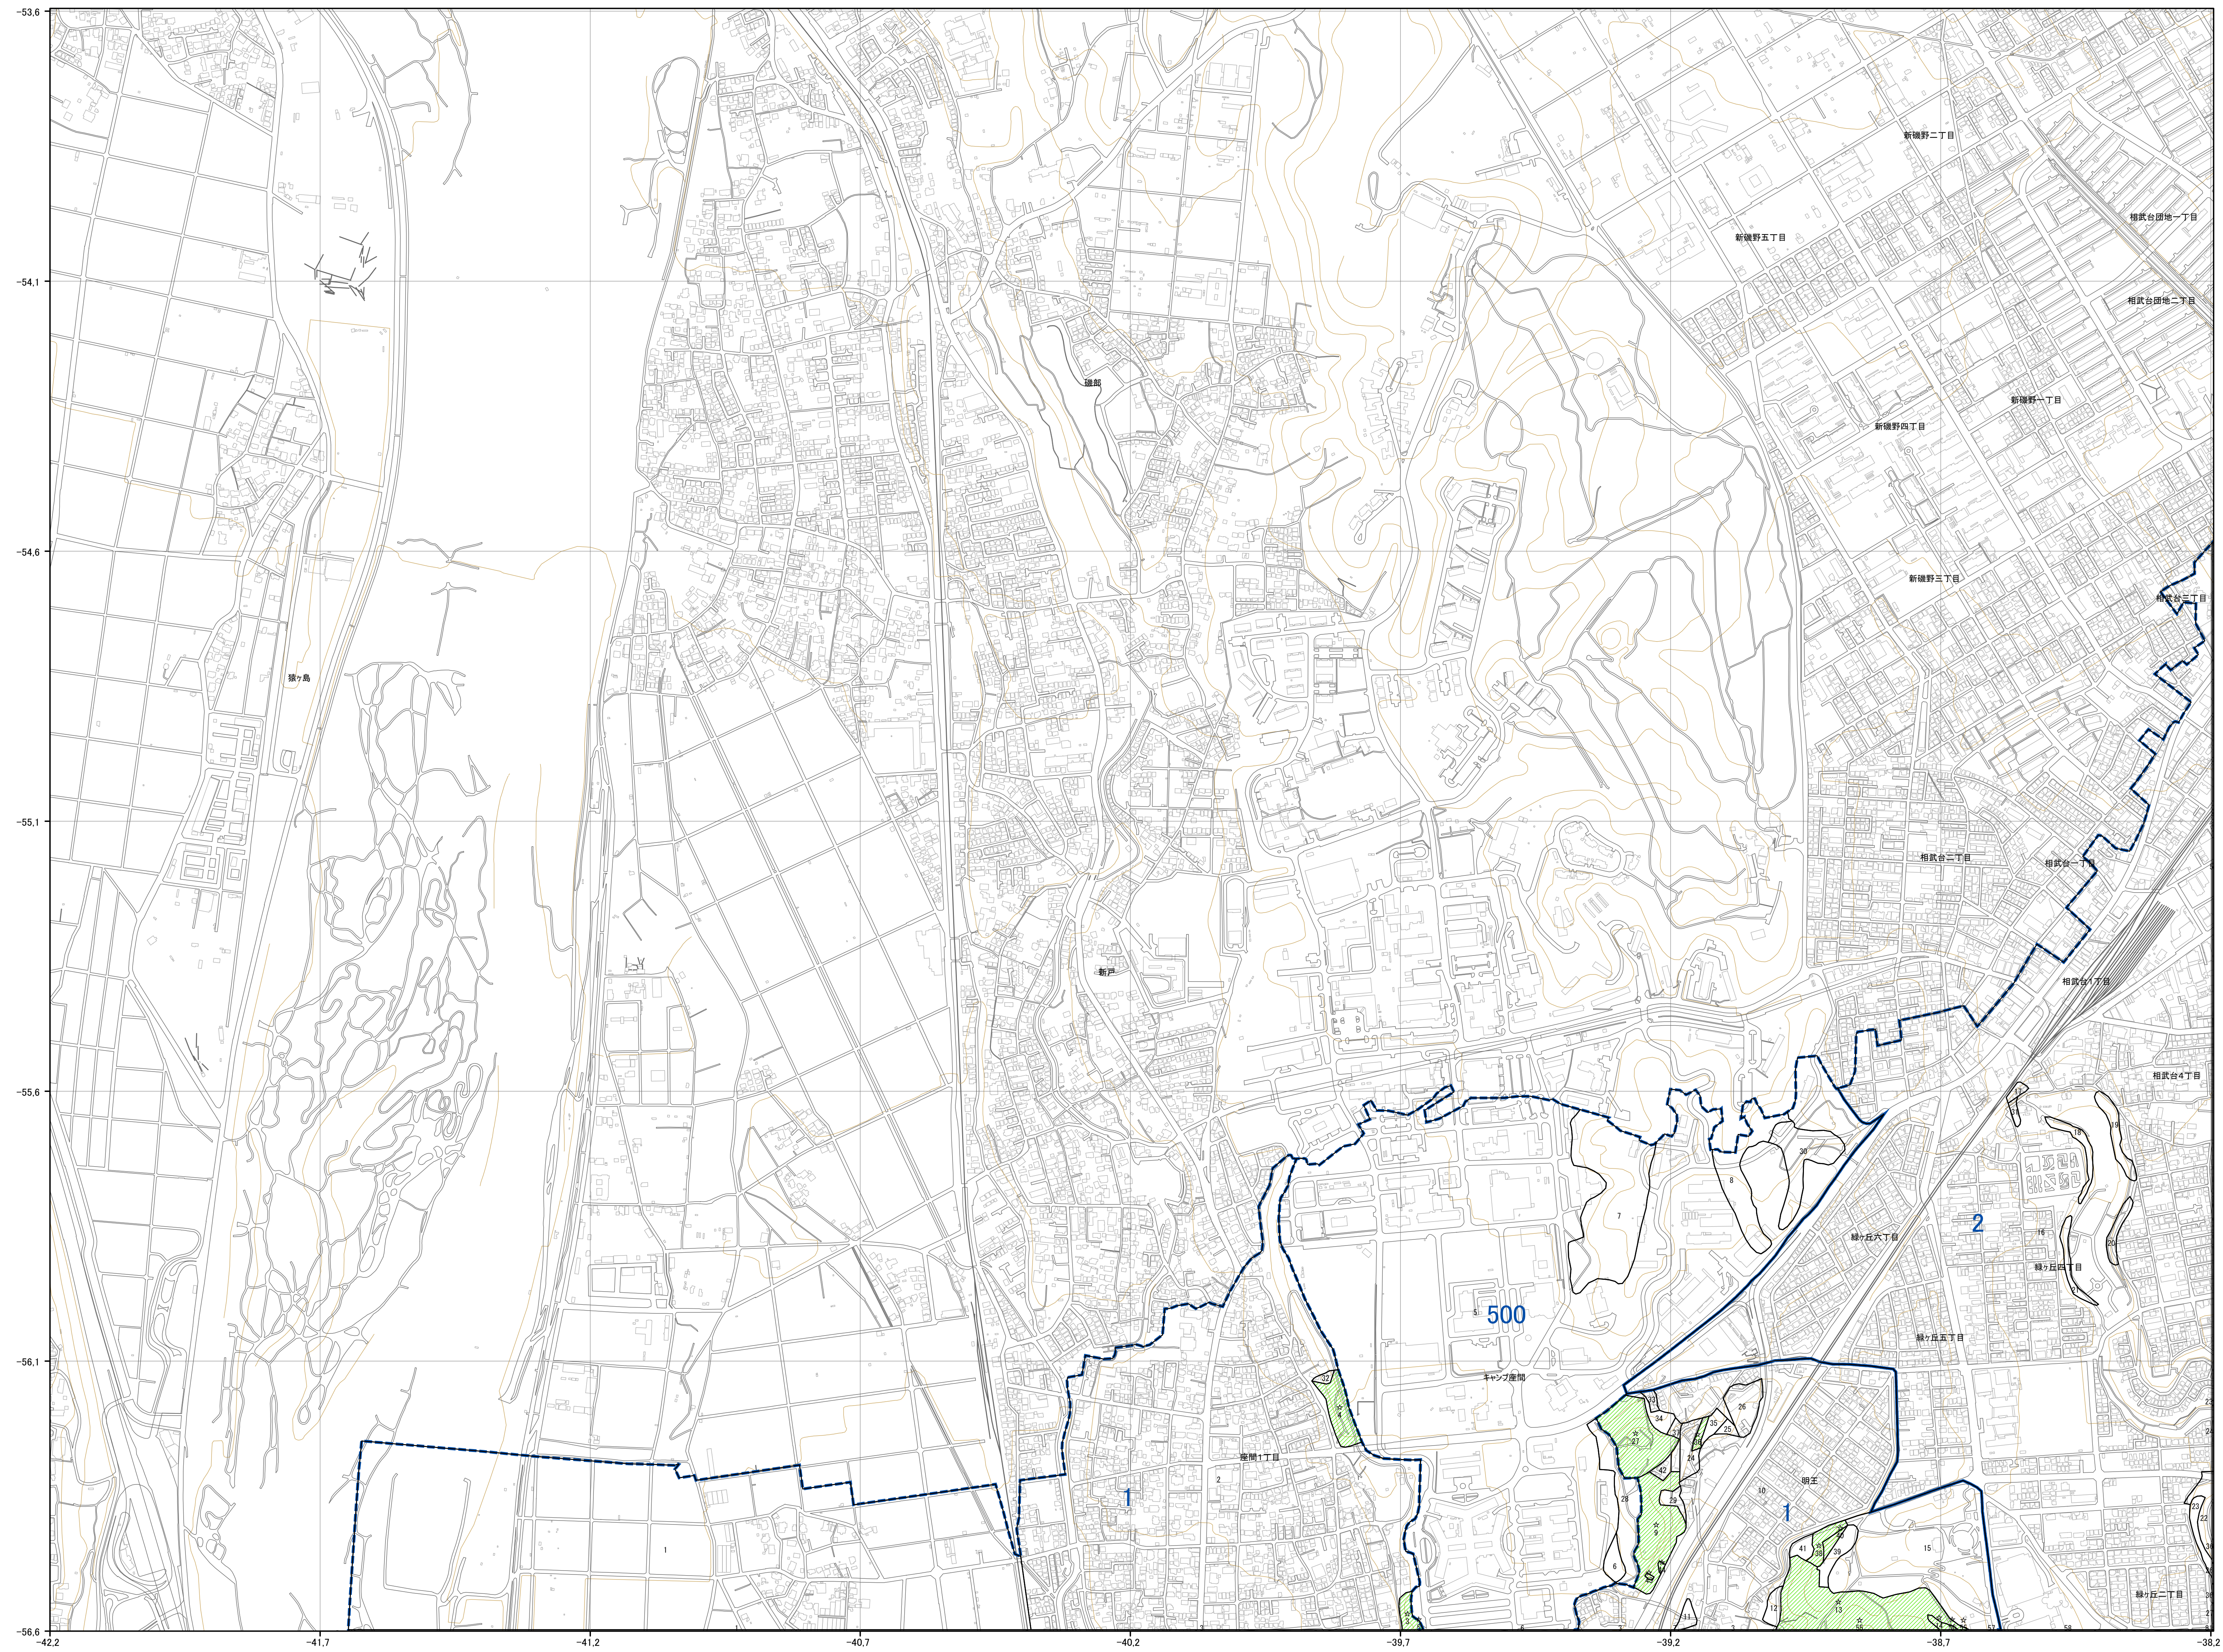

座間市4-01

座間市森林計画図4-01

01	02
03	04

座間市4-01

神奈川県

座間市森林計画図4-02

座間市4-02

01	02
03	04

神奈川県

座間市4-02

座間市森林計画図4-03

座間市4-03

01	02
03	04

神奈川県

座間市4-03

座間市森林計画図4-04

座間市4-04

01	02
03	04

神奈川県

座間市4-04

背景図出典：国土地理院 基礎地図情報