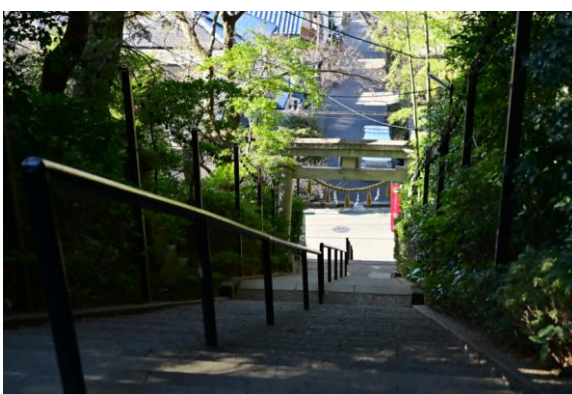

ざまロケーションサービスロケ地登録事業者

10 憩いのぜんさん

種別	店舗
所在地	〒252-0013 座間市栗原2706-8
撮影可能曜日	全日可能
撮影可能時間帯	要相談
貸出可能設備	トイレ・控室用部屋・駐車場（4台）・喫煙場所
特徴・PR	昔ながらの落ち着いた田舎のようなカフェ

ざまロケーションサービスロケ地登録事業者

11 座間神社・神社会館すいめい

種別	神社・神社会館
所在地	〒252-0027 座間市座間1-3437
撮影可能曜日	応相談（お正月、七五三の時期は難しい）
撮影可能時間帯	応相談
貸出可能設備	トイレ・控室用部屋・駐車場（20台）・喫煙場所
特徴・PR	大山丹沢連峰を一望できる景観、神社へ続く石段、 神社会館すいめいホールは、天井が高く、雰囲気のあるグランドピアノもあり