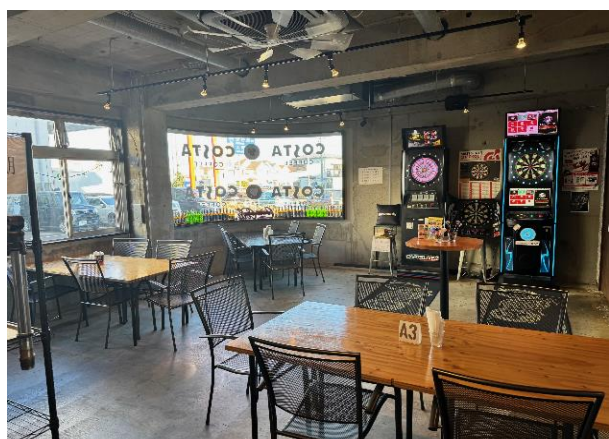

ざまロケーションサービスロケ地登録事業者

5 Rider's Base Riberty

種別	店舗
所在地	〒252-0016 座間市西栗原2-12-8
撮影可能曜日	月・火・水・木・金
撮影可能時間帯	応相談
貸出可能設備	トイレ・控室用部屋・駐車場・喫煙場所
特徴・PR	広い飲食店店内 バイクに特化した施設 バイクに関係がなくても歓迎