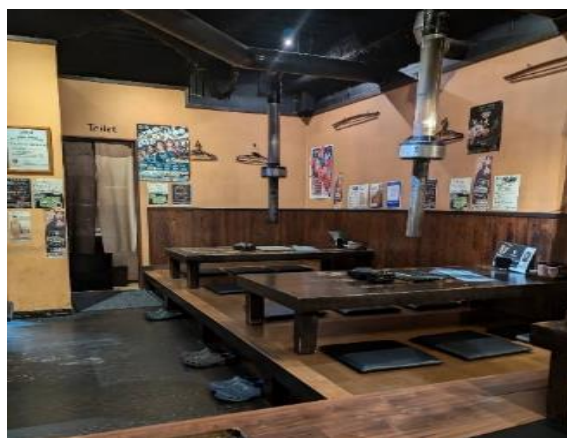

ざまロケーションサービスロケ地登録事業者

14 炭火焼肉 青とうがらし

種別	店舗
所在地	〒252-0003 座間市ひばりが丘2-16-1
撮影可能曜日	営業時間が17時～24時のため、午前中は可能。平日は予約がなければ要相談で終日可能な場合もあり
撮影可能時間帯	応相談
貸出可能設備	トイレ・駐車場2台・喫煙所
特徴・PR	近くにコインパーキング有 20年以上営業している焼き肉屋