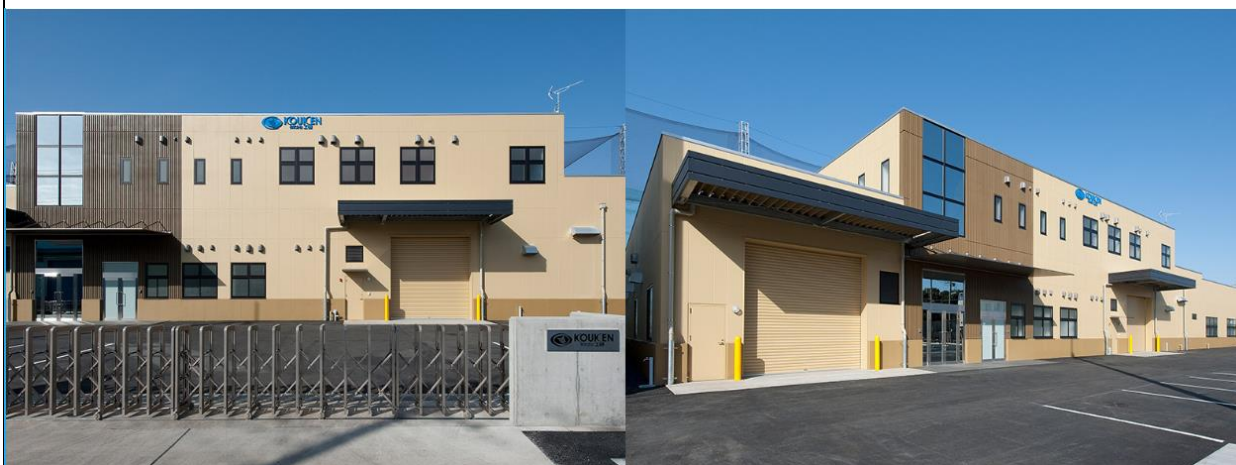

ざまロケーションサービスロケ地登録事業者

1 ガレージハウス

種別	自宅
所在地	〒252-0029 座間市入谷西3-17-40
撮影可能曜日	全日可能
撮影可能時間帯	9時～23時
貸出可能設備	トイレ・控室用部屋・駐車場5台・喫煙場所
特徴・PR	リビングからガレージ内を見ることができます。

しまロケーションサービスロケ地登録事業者

2 ひまわりメディカルタウン

種別	店舗・駐車場
所在地	〒252-0023 座間市立野台3-14-5
撮影可能曜日	木・日・祝日
撮影可能時間帯	9時～23時
貸出可能設備	トイレ・控室用部屋・駐車場（30台）・喫煙場所
特徴・PR	院内も撮影可能（先生と相談）

ざまロケーションサービスロケ地登録事業者

3 菊芳堂

種別	店舗
所在地	〒252-0027 座間市座間1-3003-2
撮影可能曜日	火・その他（要相談）
撮影可能時間帯	10時～17時
貸出可能設備	トイレ・駐車場（1台）・喫煙場所
特徴・PR	創業昭和3年の和菓子製造小売りの店舗

しまロケーションサービスロケ地登録事業者

4

(株) 工研

種別	工場敷地内
所在地	〒252-0013 座間市栗原873-10
撮影可能曜日	全日可能
撮影可能時間帯	7時～
貸出可能設備	トイレ・控室用部屋・駐車場（10台）・喫煙場所
特徴・PR	工場内撮影可能

ざまロケーションサービスロケ地登録事業者

5 Rider's Base Riberty

種別	店舗
所在地	〒252-0016 座間市西栗原2-12-8
撮影可能曜日	月・火・水・木・金
撮影可能時間帯	応相談
貸出可能設備	トイレ・控室用部屋・駐車場・喫煙場所
特徴・PR	広い飲食店店内 バイクに特化した施設 バイクに関係がなくても歓迎

ざまロケーションサービスロケ地登録事業者

6 ふうせん堂

種別	店舗
所在地	〒252-0023 座間市立野台3-14-26
撮影可能曜日	月・火・水・木・金
撮影可能時間帯	要相談
貸出可能設備	トイレ・その他（要相談）
特徴・PR	昔ながらの駄菓子屋

ざまロケーションサービスロケ地登録事業者

7	吉原柔道場	※画像なし	
種別	武道場		
所在地	〒252-0028 座間市入谷東4-5-18		
撮影可能曜日	全日可能 ※稽古（火・木・土）の妨げとならない範囲		
撮影可能時間帯	19時～21時		
貸出可能設備	トイレ・控室用部屋・駐車場（3台）・喫煙場所・ 武道場※ただし稽古の妨げとならない範囲		
特徴・PR	整骨院併設、街の柔道場です。		
備考	稽古スケジュールとの調整のため、事前の日程調整を要します。 駐車場に関しても同様です。		