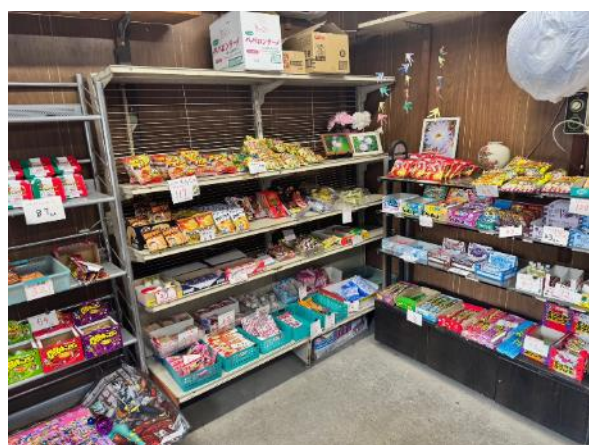

ざまロケーションサービスロケ地登録事業者

5 Rider's Base Riberty

種別	店舗
所在地	〒252-0016 座間市西栗原2-12-8
撮影可能曜日	月・火・水・木・金
撮影可能時間帯	応相談
貸出可能設備	トイレ・控室用部屋・駐車場・喫煙場所
特徴・PR	広い飲食店店内 バイクに特化した施設 バイクに関係がなくても歓迎

ざまロケーションサービスロケ地登録事業者

6 ふうせん堂

種別	店舗
所在地	〒252-0023 座間市立野台3-14-26
撮影可能曜日	月・火・水・木・金
撮影可能時間帯	要相談
貸出可能設備	トイレ・その他（要相談）
特徴・PR	昔ながらの駄菓子屋