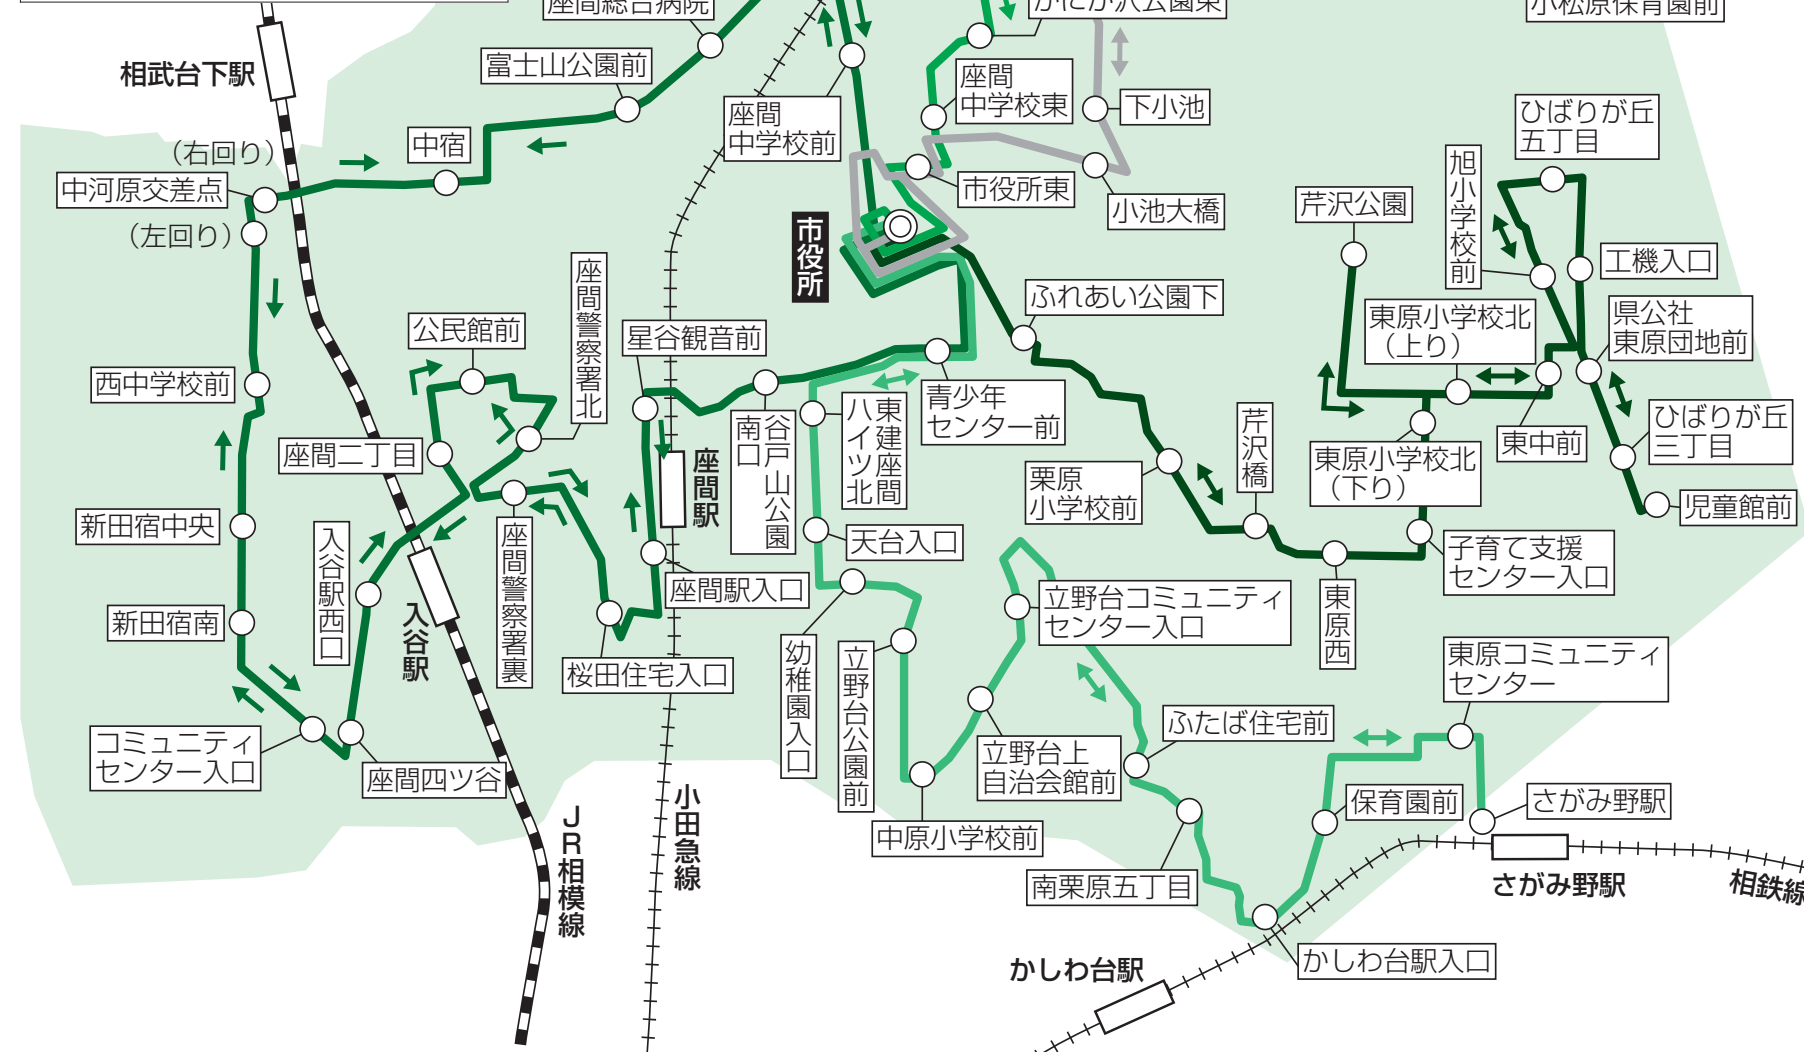

新しいザマフレンド号が仲間入り

これまでのワンボックスカータイプのザマフレンド号に加え市マスコットキャラクター「ざまりん」をラッピングした小型バス(日野ポンチョ)が1台仲間入りしました。

新しいザマフレンド号は2月1日(水)からC(栗原小池経由)小松原・相模が丘循環左回りコースを運行します。

コミュニティバス網図

- A さがみ野コース
- B (緑ヶ丘経由)小松原・相模が丘循環右回りコース
- C (栗原小池経由)小松原・相模が丘循環左回りコース
- D 東原・ひばりが丘南コース
- E 西部方面循環右回りコース・西部方面循環左回りコース
- バス停

さがみ野コース

座間市役所(発)→さがみ野駅(着)

バス停名	時刻										
座間市役所	8:32	9:52	11:17	12:32	13:52	15:07	16:22	17:42			
青少年センター前	8:34	9:54	11:19	12:34	13:54	15:09	16:24	17:44			
東建座間ハイツ北	8:36	9:56	11:21	12:36	13:56	15:11	16:26	17:46			
天台入口	8:37	9:57	11:22	12:37	13:57	15:12	16:27	17:47			
幼稚園入口	8:38	9:58	11:23	12:38	13:58	15:13	16:28	17:48			
立野台公園前	8:39	9:59	11:24	12:39	13:59	15:14	16:29	17:49			
中原小学校前	8:42	10:02	11:27	12:42	14:02	15:17	16:32	17:52			
立野台上自治会館前	8:43	10:03	11:28	12:43	14:03	15:18	16:33	17:53			
立野台コミュニティセンター入口	8:44	10:04	11:29	12:44	14:04	15:19	16:34	17:54			
ふたば住宅前	8:49	10:09	11:34	12:49	14:09	15:24	16:39	17:59			
南栗原五丁目	8:50	10:10	11:35	12:50	14:10	15:25	16:40	18:00			
かしわ台駅入口	8:52	10:12	11:37	12:52	14:12	15:27	16:42	18:02			
保育園前	8:55	10:15	11:40	12:55	14:15	15:30	16:45	18:05			
東原コミュニティセンター	8:58	10:18	11:43	12:58	14:18	15:33	16:48	18:08			
さがみ野駅	9:02	10:22	11:47	13:02	14:22	15:37	16:52	18:12			