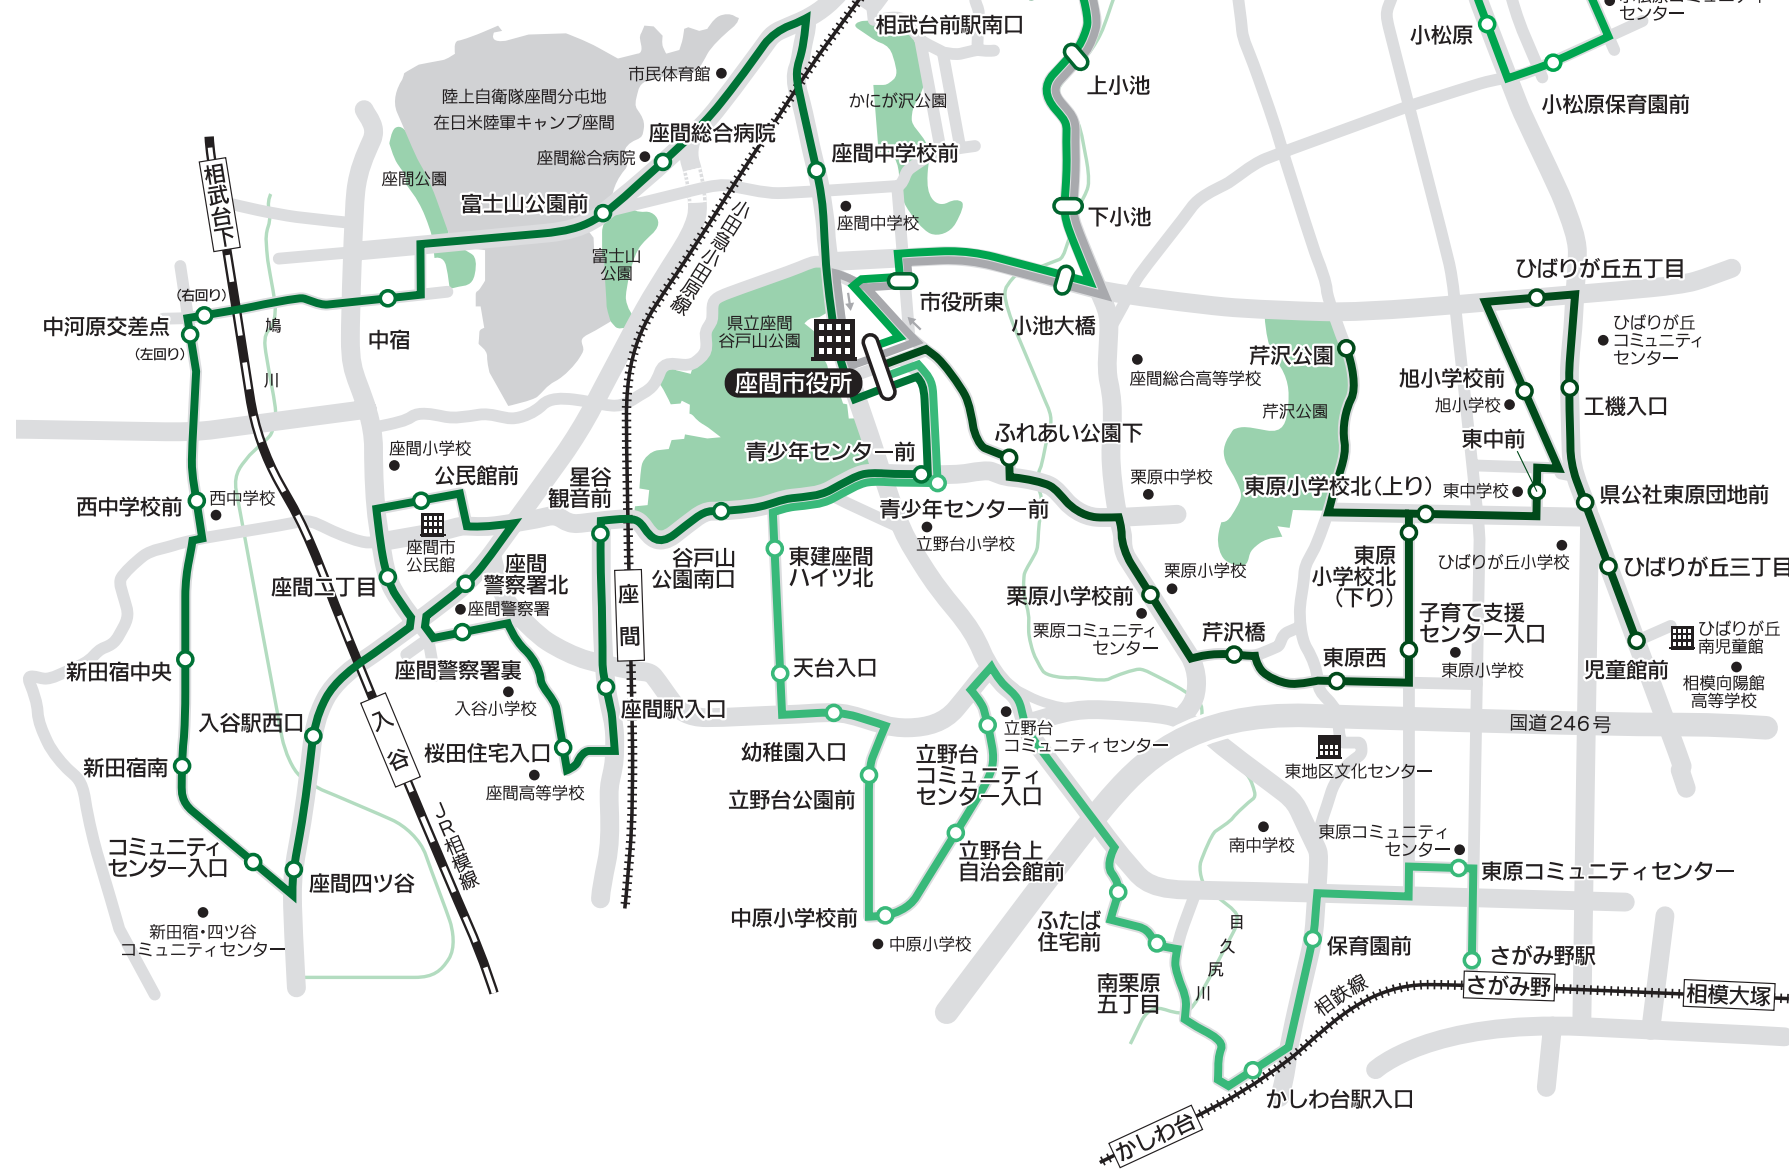

※現在認可申請手続き中のため、内容は変更になる場合があります。

コミュニティバスの利用方法

- 乗車運賃 1回の乗車につき150円(未就学児は無料)
※運賃は前払いです。乗車の際、運賃箱にお入れください。
※釣り銭の用意はありませんので小銭をご用意ください。
- 運行時間 右記時刻表を確認
- 乗車定員 相模が丘コース28人(小型バス)、その他のコース10人(ワゴン)
※満員の場合は乗車できません。
- 回数券 11枚つづり1,500円(ザマフレンド号内、神奈川中央交通相武台前駅サービスセンターで販売中)
※旧回数券は利用できませんが、釣り銭はできません。

コミュニティバス網図

- Aさがみ野コース
- B小松原・病院経由コース
- C相模が丘コース
- D東原・ひばりが丘コース
- E西部方面循環コース(右回り・左回り)
- バス停

Aさがみ野コース

バス停名	時刻										
座間市役所	8:32	9:22	9:52	11:17	12:32	13:52	15:07	16:22	17:42		
青少年センター前	8:34	9:24	9:54	11:19	12:34	13:54	15:09	16:24	17:44		
東建座間ハイツ北	8:36	9:26	9:56	11:21	12:36	13:56	15:11	16:26	17:46		
天台入口	8:37	9:27	9:57	11:22	12:37	13:57	15:12	16:27	17:47		
幼稚園入口	8:38	9:28	9:58	11:23	12:38	13:58	15:13	16:28	17:48		
立野台公園前	8:39	9:29	9:59	11:24	12:39	13:59	15:14	16:29	17:49		
中原小学校前	8:42	9:32	10:02	11:27	12:42	14:02	15:17	16:32	17:52		
立野台上自治会館前	8:43	9:33	10:03	11:28	12:43	14:03	15:18	16:33	17:53		
立野台コミュニティセンター入口	8:44	9:34	10:04	11:29	12:44	14:04	15:19	16:34	17:54		
ふたば住宅前	8:49	9:39	10:09	11:34	12:49	14:09	15:24	16:39	17:59		
南栗原五丁目	8:50	9:40	10:10	11:35	12:50	14:10	15:25	16:40	18:00		
かしわ台駅入口	8:52	9:42	10:12	11:37	12:52	14:12	15:27	16:42	18:02		
保育園前	8:55	9:45	10:15	11:40	12:55	14:15	15:30	16:45	18:05		
東原コミュニティセンター	8:58	9:48	10:18	11:43	12:58	14:18	15:33	16:48	18:08		
さがみ野駅(降車専用)	9:02	9:52	10:22	11:47	13:02	14:22	15:37	16:52	18:12		