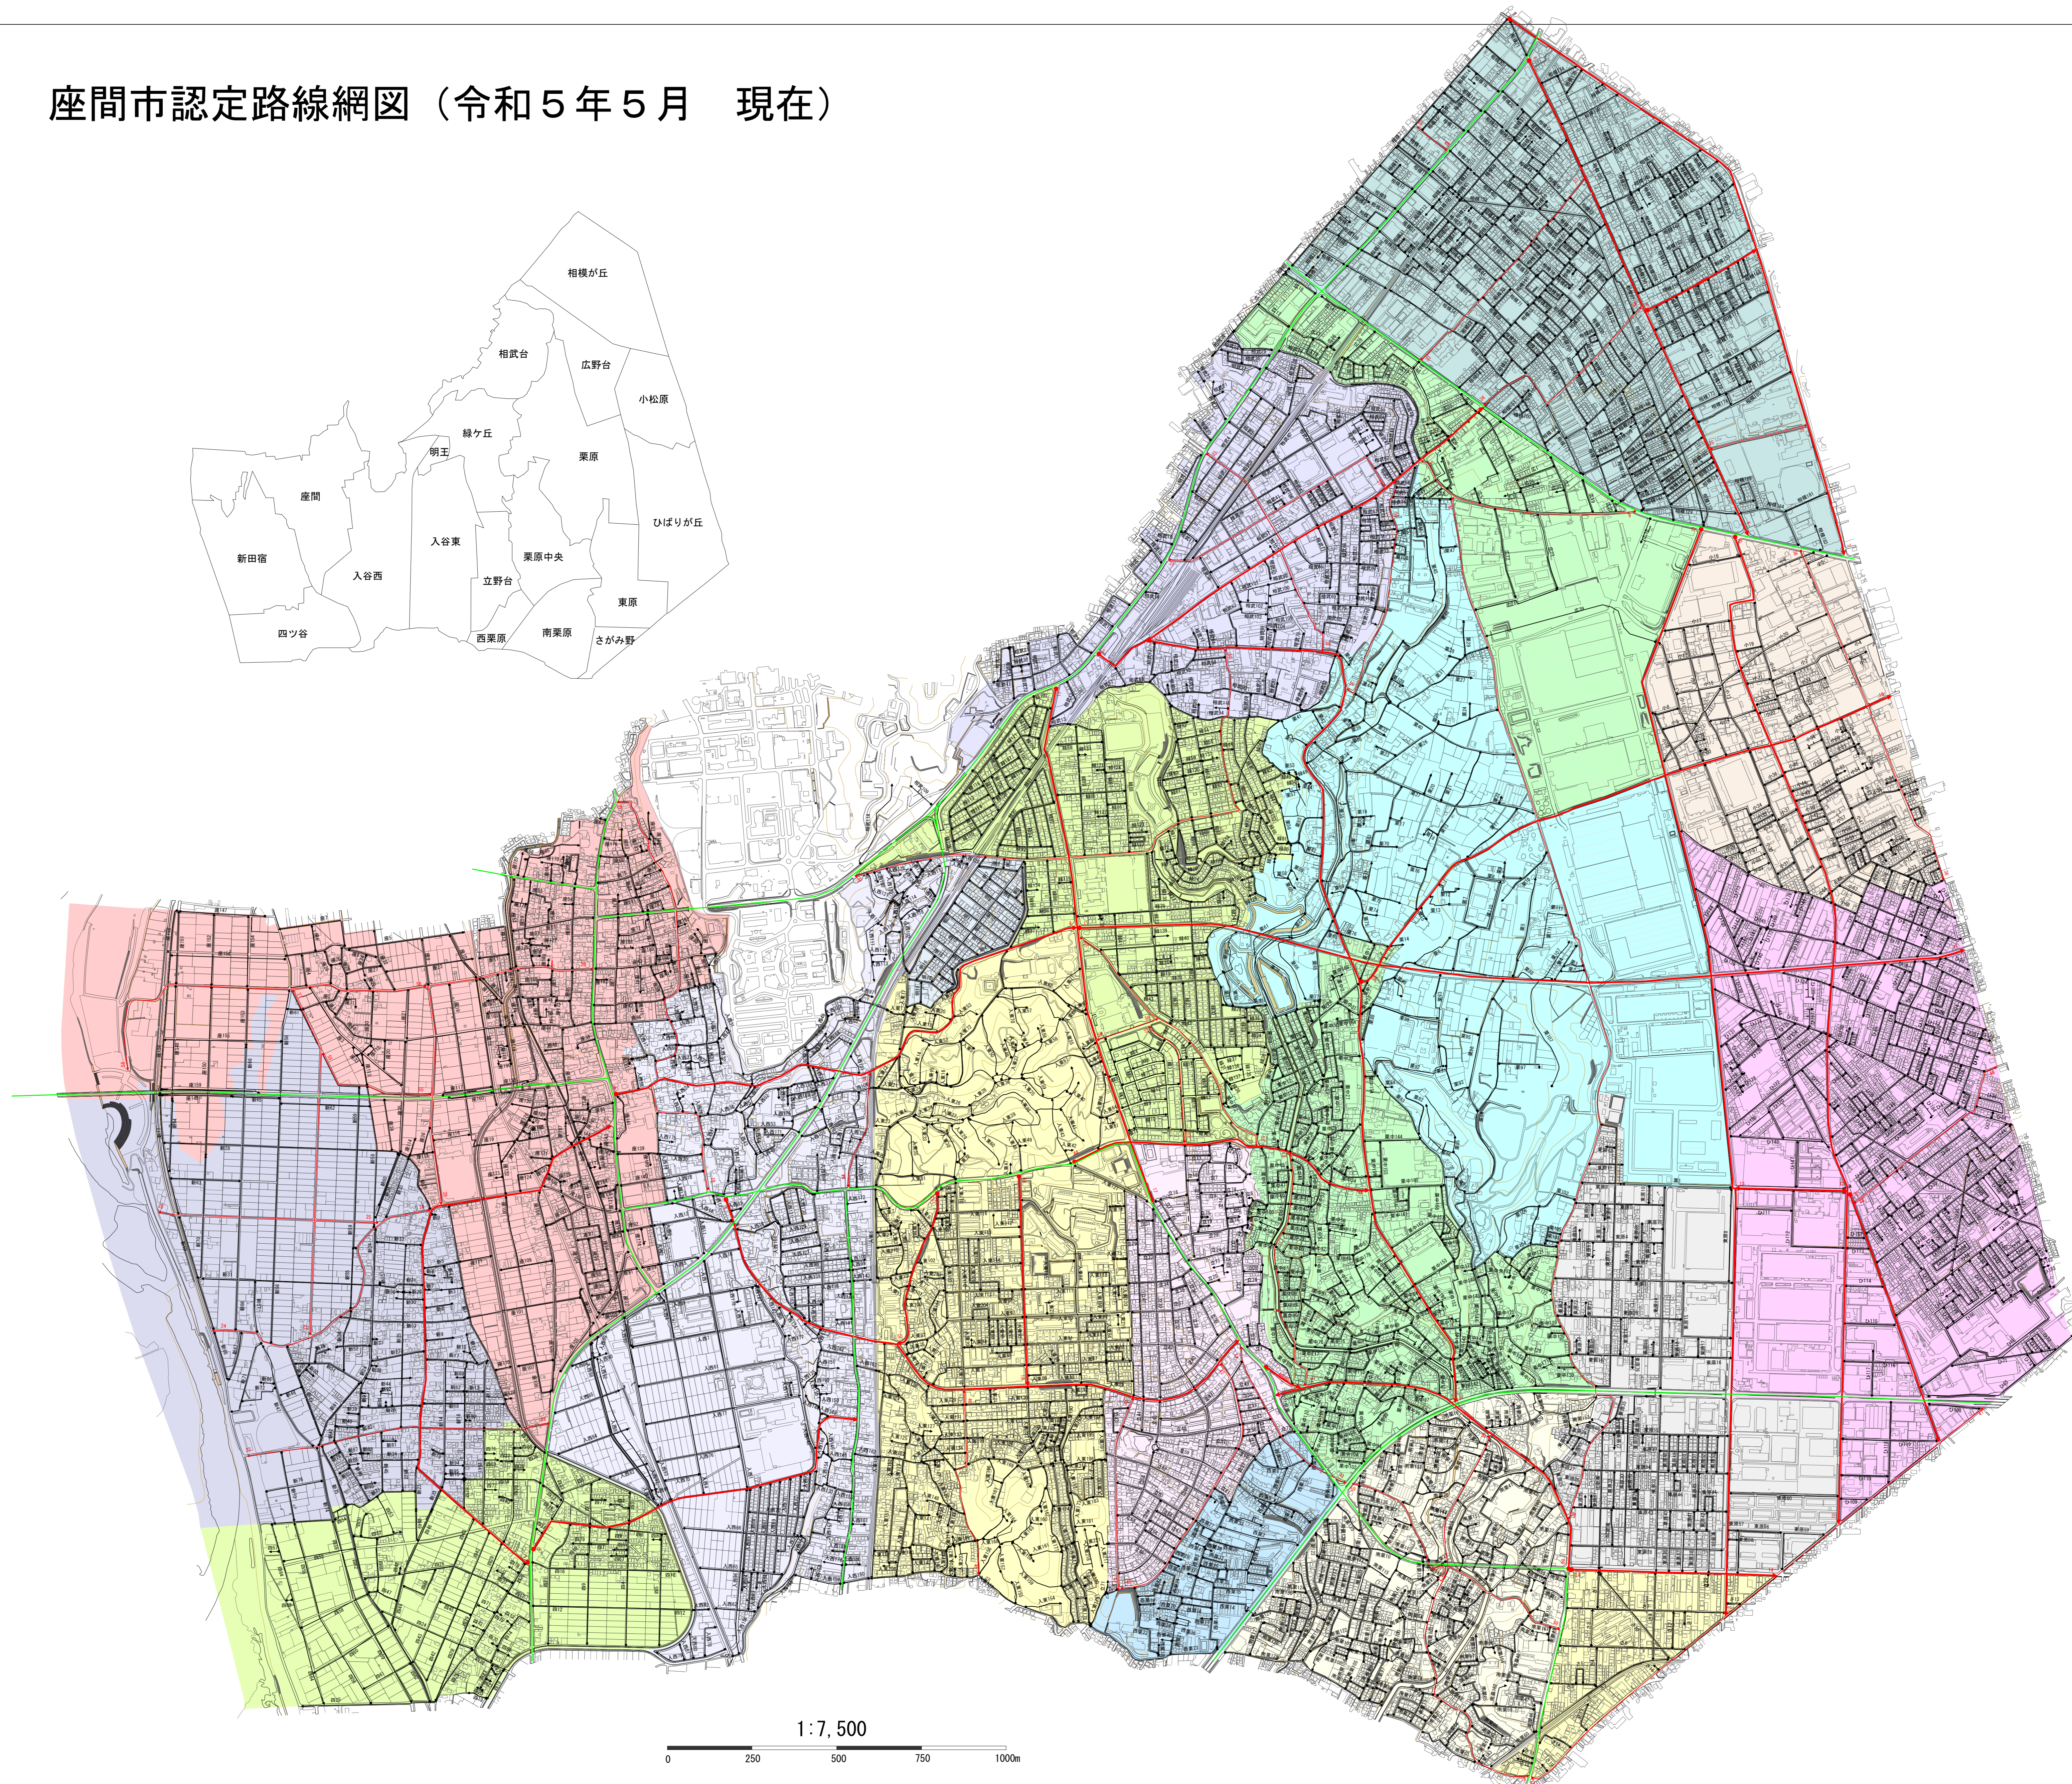

# 座間市認定路線網図（令和5年5月 現在）

凡 例

幹線1線	
幹線2線	
国街道	
市道栗原1号線	
市道相模が丘1号線	
市道緑ヶ丘1号線	
市道新田宿1号線	
市道立野台1号線	
市道緑ヶ丘2号線	
市道明玉1号線	
市道広野台1号線	
市道小松原1号線	
市道栗原2号線	
市道相武台1号線	
市道入谷1号線	
市道ひばりが丘1号線	
市道栗原3号線	
市道栗原4号線	
市道栗原5号線	
市道栗原6号線	
市道栗原7号線	
市道栗原8号線	
市道栗原9号線	
市道栗原10号線	
市道栗原11号線	
市道栗原12号線	
市道栗原13号線	
市道栗原14号線	
市道栗原15号線	
市道栗原16号線	
市道栗原17号線	
市道栗原18号線	
市道栗原19号線	
市道栗原20号線	