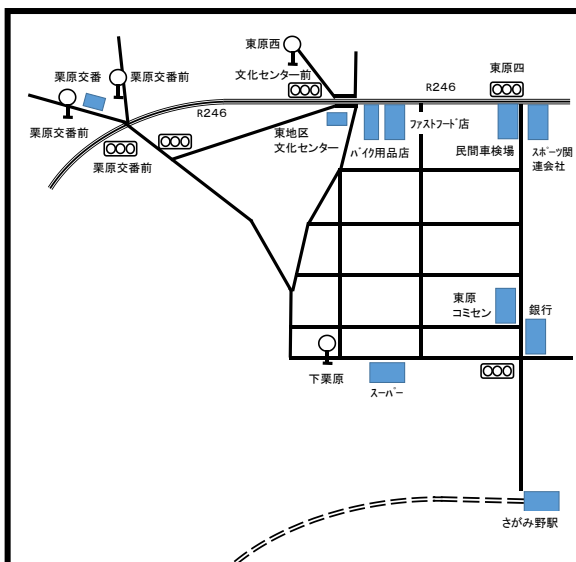

令和6年1月4日現在

3 アクセス

①座間市公民館

- 小田急線「座間駅」西口下車徒歩15分
- JR相模線「入谷駅」下車徒歩8分
- バス利用（座間駅から）
台04系統「座間四ツ谷行」
下02系統「JR相武台下行」
→「鈴鹿」下車徒歩1分

②北地区文化センター

- 小田急線「小田急相模原駅」南口徒歩12分
- バス利用（小田急相模原駅北口バスロータリーから）
小02系統「南林間駅行」
小03系統「南林間駅行」
→「小田急住宅前（座間市）」下車徒歩4分

③東地区文化センター 令和6年10月まで大規模改修工事のため休館

- 相鉄線さがみ野駅徒歩15分
- バス利用
（小田急線「相武台前駅」から）
綾76系統「さがみ野駅北口」行き
（小田急線「座間駅」から）
下02系統「さがみ野駅北口」行き
→「栗原交番前」下車徒歩7分
→「下栗原」下車徒歩7分

※各施設までのアクセスは令和4年12月の情報です。

開館時間 9:00~22:00（受付時間は9:00~17:00）
休館日 月曜日・祝日・年末年始