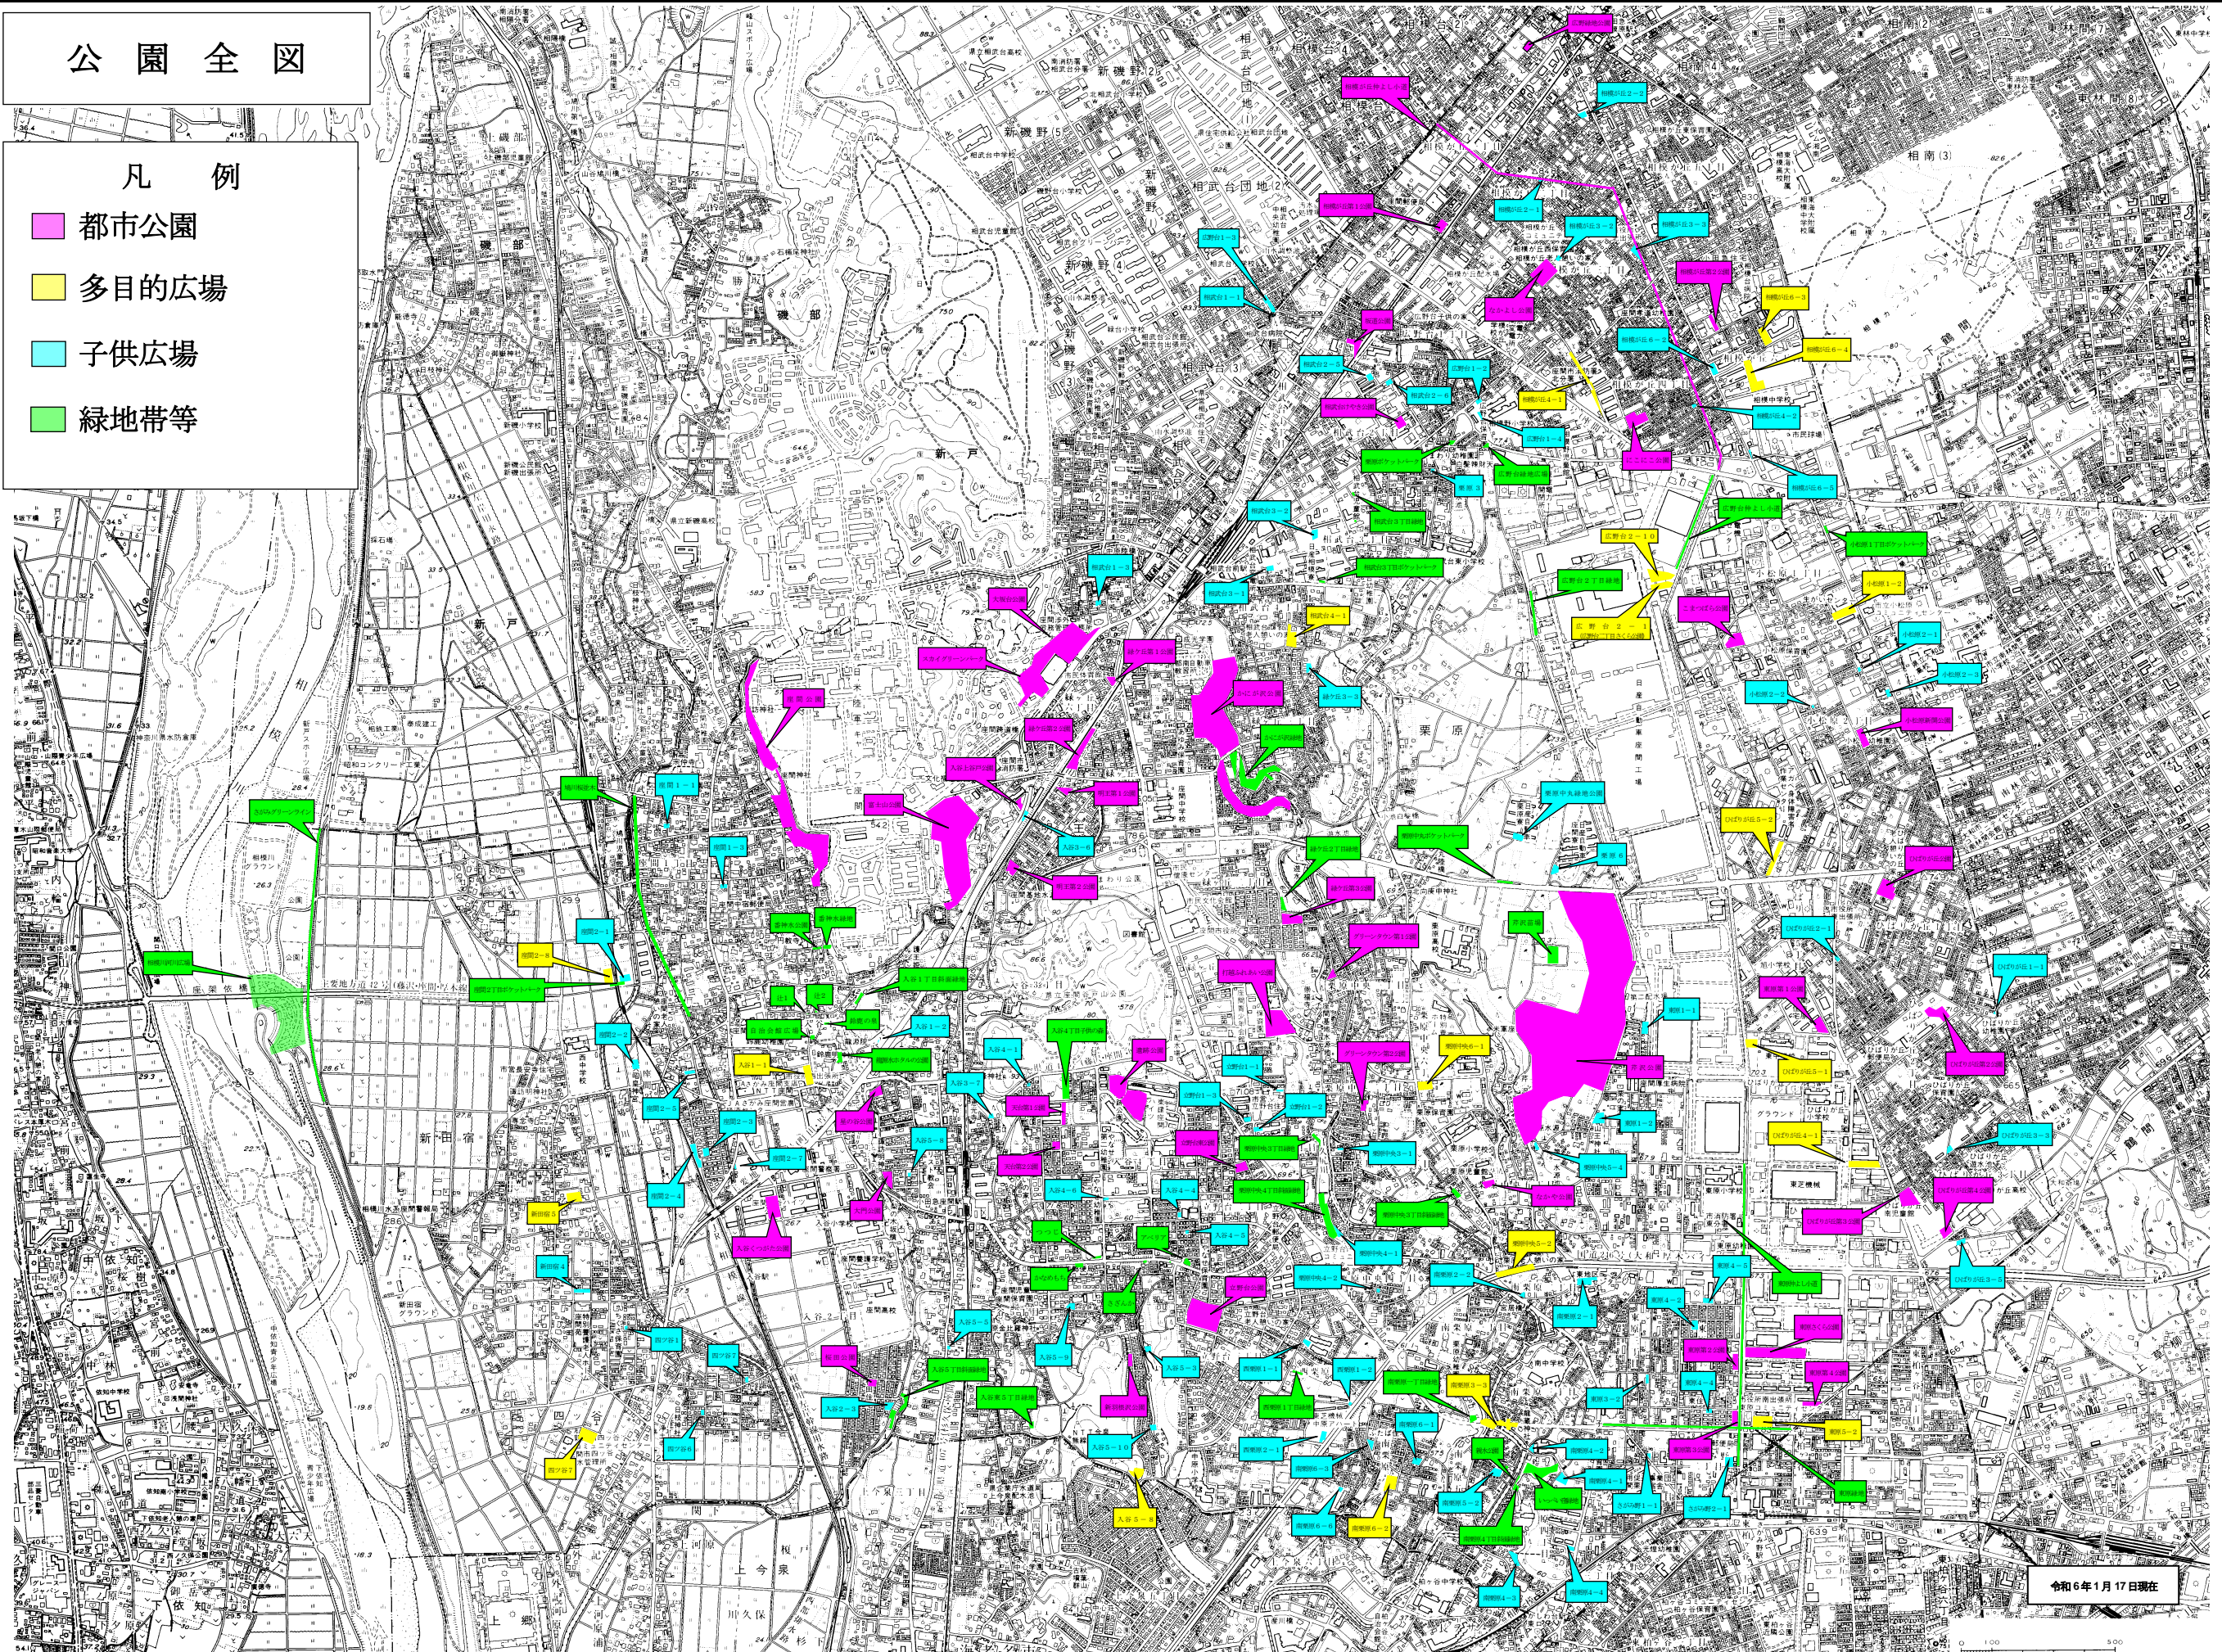

公園全図

凡例

- 都市公園
- 多目的広場
- 子供広場
- 緑地帯等

令和6年1月17日現在

0 100 500