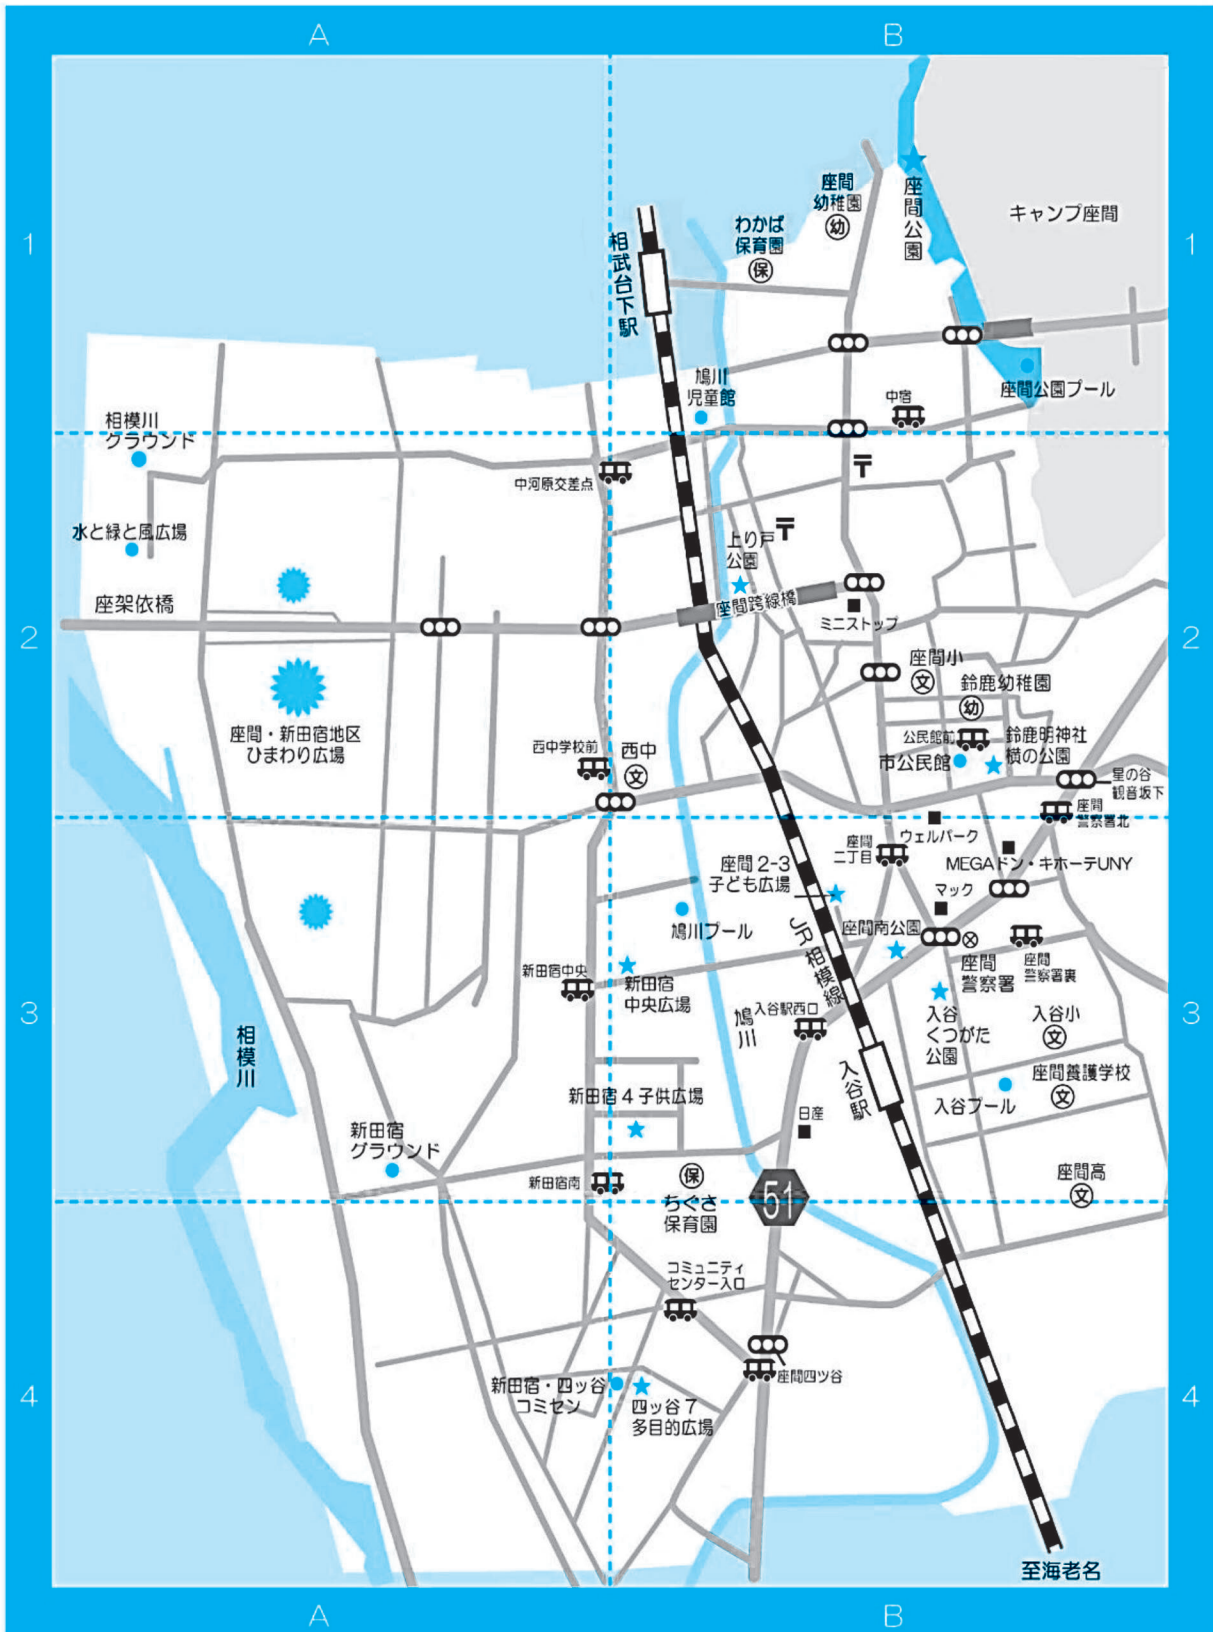

# 座間市 全域地図

座間市の木  
モクセイ

座間市の花  
ヒマワリ

座間市の鳥  
シジュウカラ

P8

緑ヶ丘・  
明王・相武台方面

P6

新田宿・四ツ谷・座間方面

P7

入谷西・入谷東・立野台・栗原中央・西栗原方面

**P10** 栗原・広野台・  
小松原・相模が丘方面

**P9** 南栗原・さがみ野・  
東原・ひばりが丘方面

# 新田宿・四ツ谷・座間方面

ざまっぶ掲載施設 (コミセンはコミュニティセンターの略です。)	公園	幼稚園	保育園
病院	警察署・交番	消防署	郵便局
高校・中学校・養護学校・小学校	コミュニティバス【ザマフレンド号】バス停		

# 入谷西・入谷東・立野台・栗原中央・西栗原方面

地図

- ざまっぷ掲載施設 (コミセンはコミュニティセンターの略です)
- ★ 公園 (幼) 幼稚園 (保) 保育園
- ⊕ 病院 ⊗ 警察署・交番 ㄚ 消防署 ㄚ 郵便局 (文) 高校・中学校・養護学校・小学校
- 🚌 コミュニティバス【ザマフレンド号】バス停