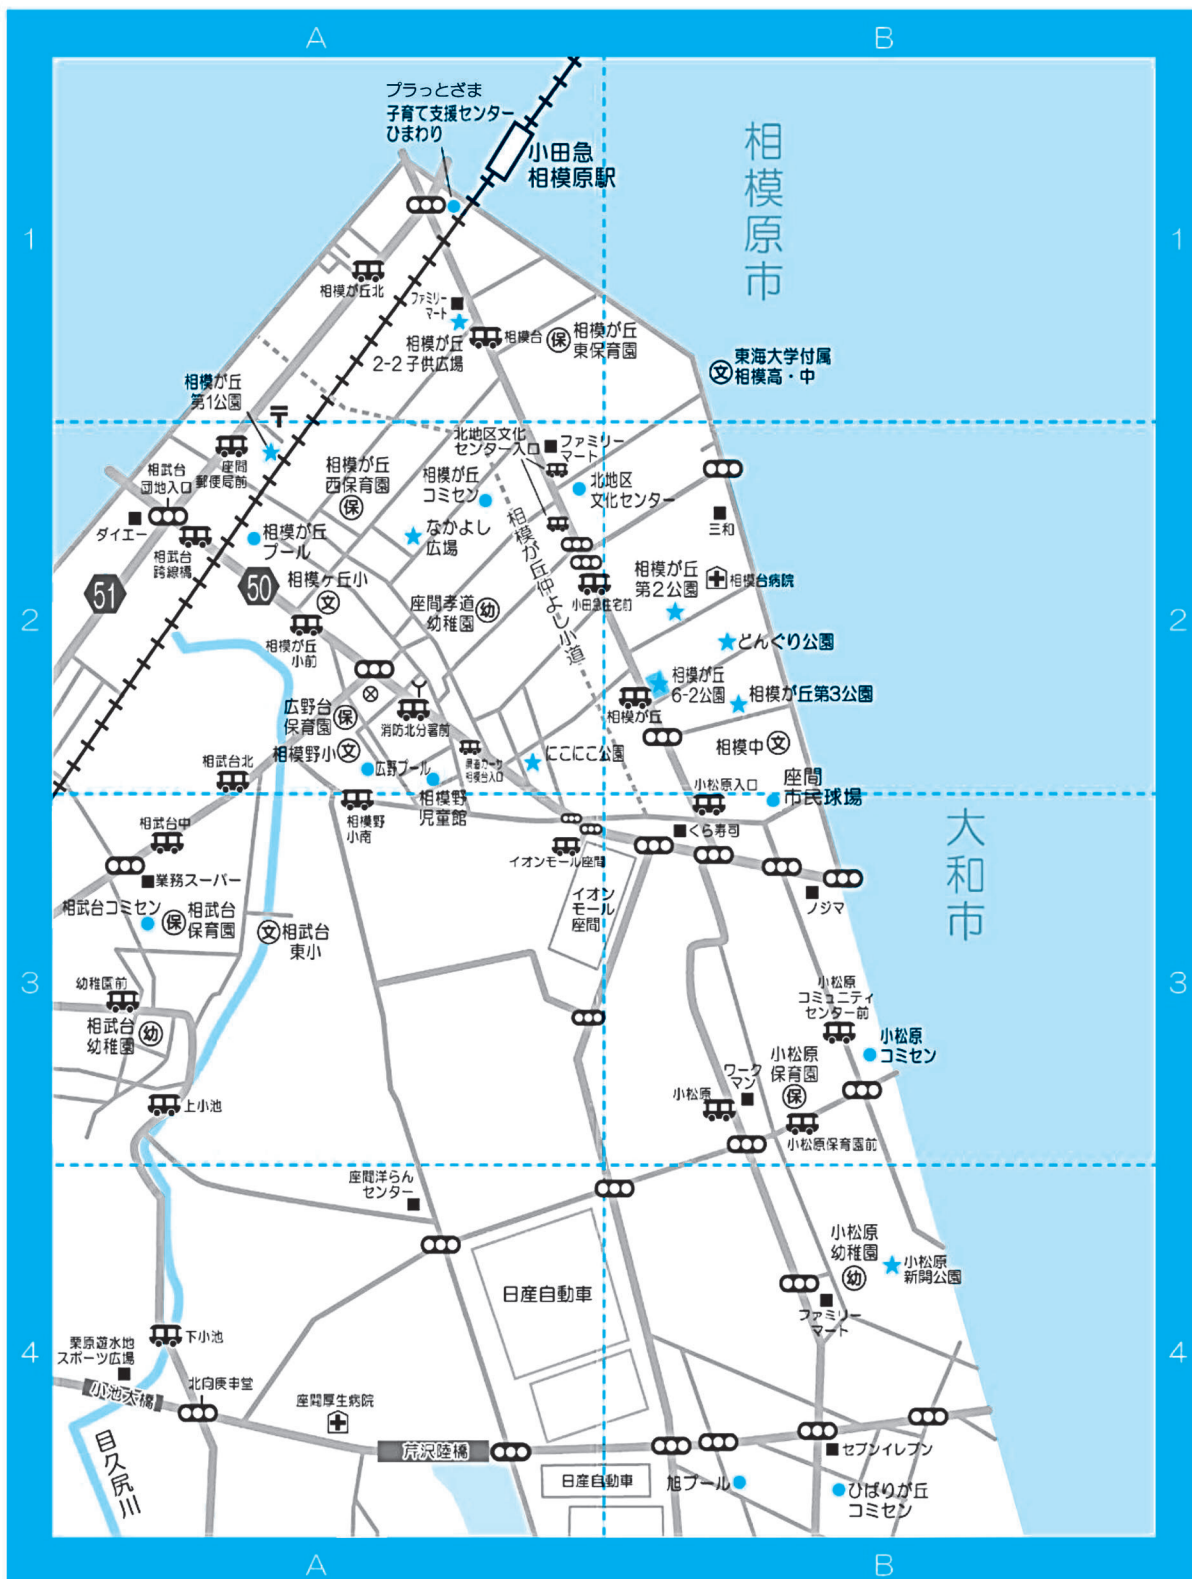

栗原・広野台・小松原・相模が丘方面

●	ざまっぶ掲載施設 (コミセンはコミュニティセンターの略です。)	★	公園	幼	幼稚園	保	保育園
+	病院	×	警察署・交番	丫	消防署	〒	郵便局
文	高校・中学校・養護学校・小学校	バス	コミュニティバス【ザマフレンド号】バス停