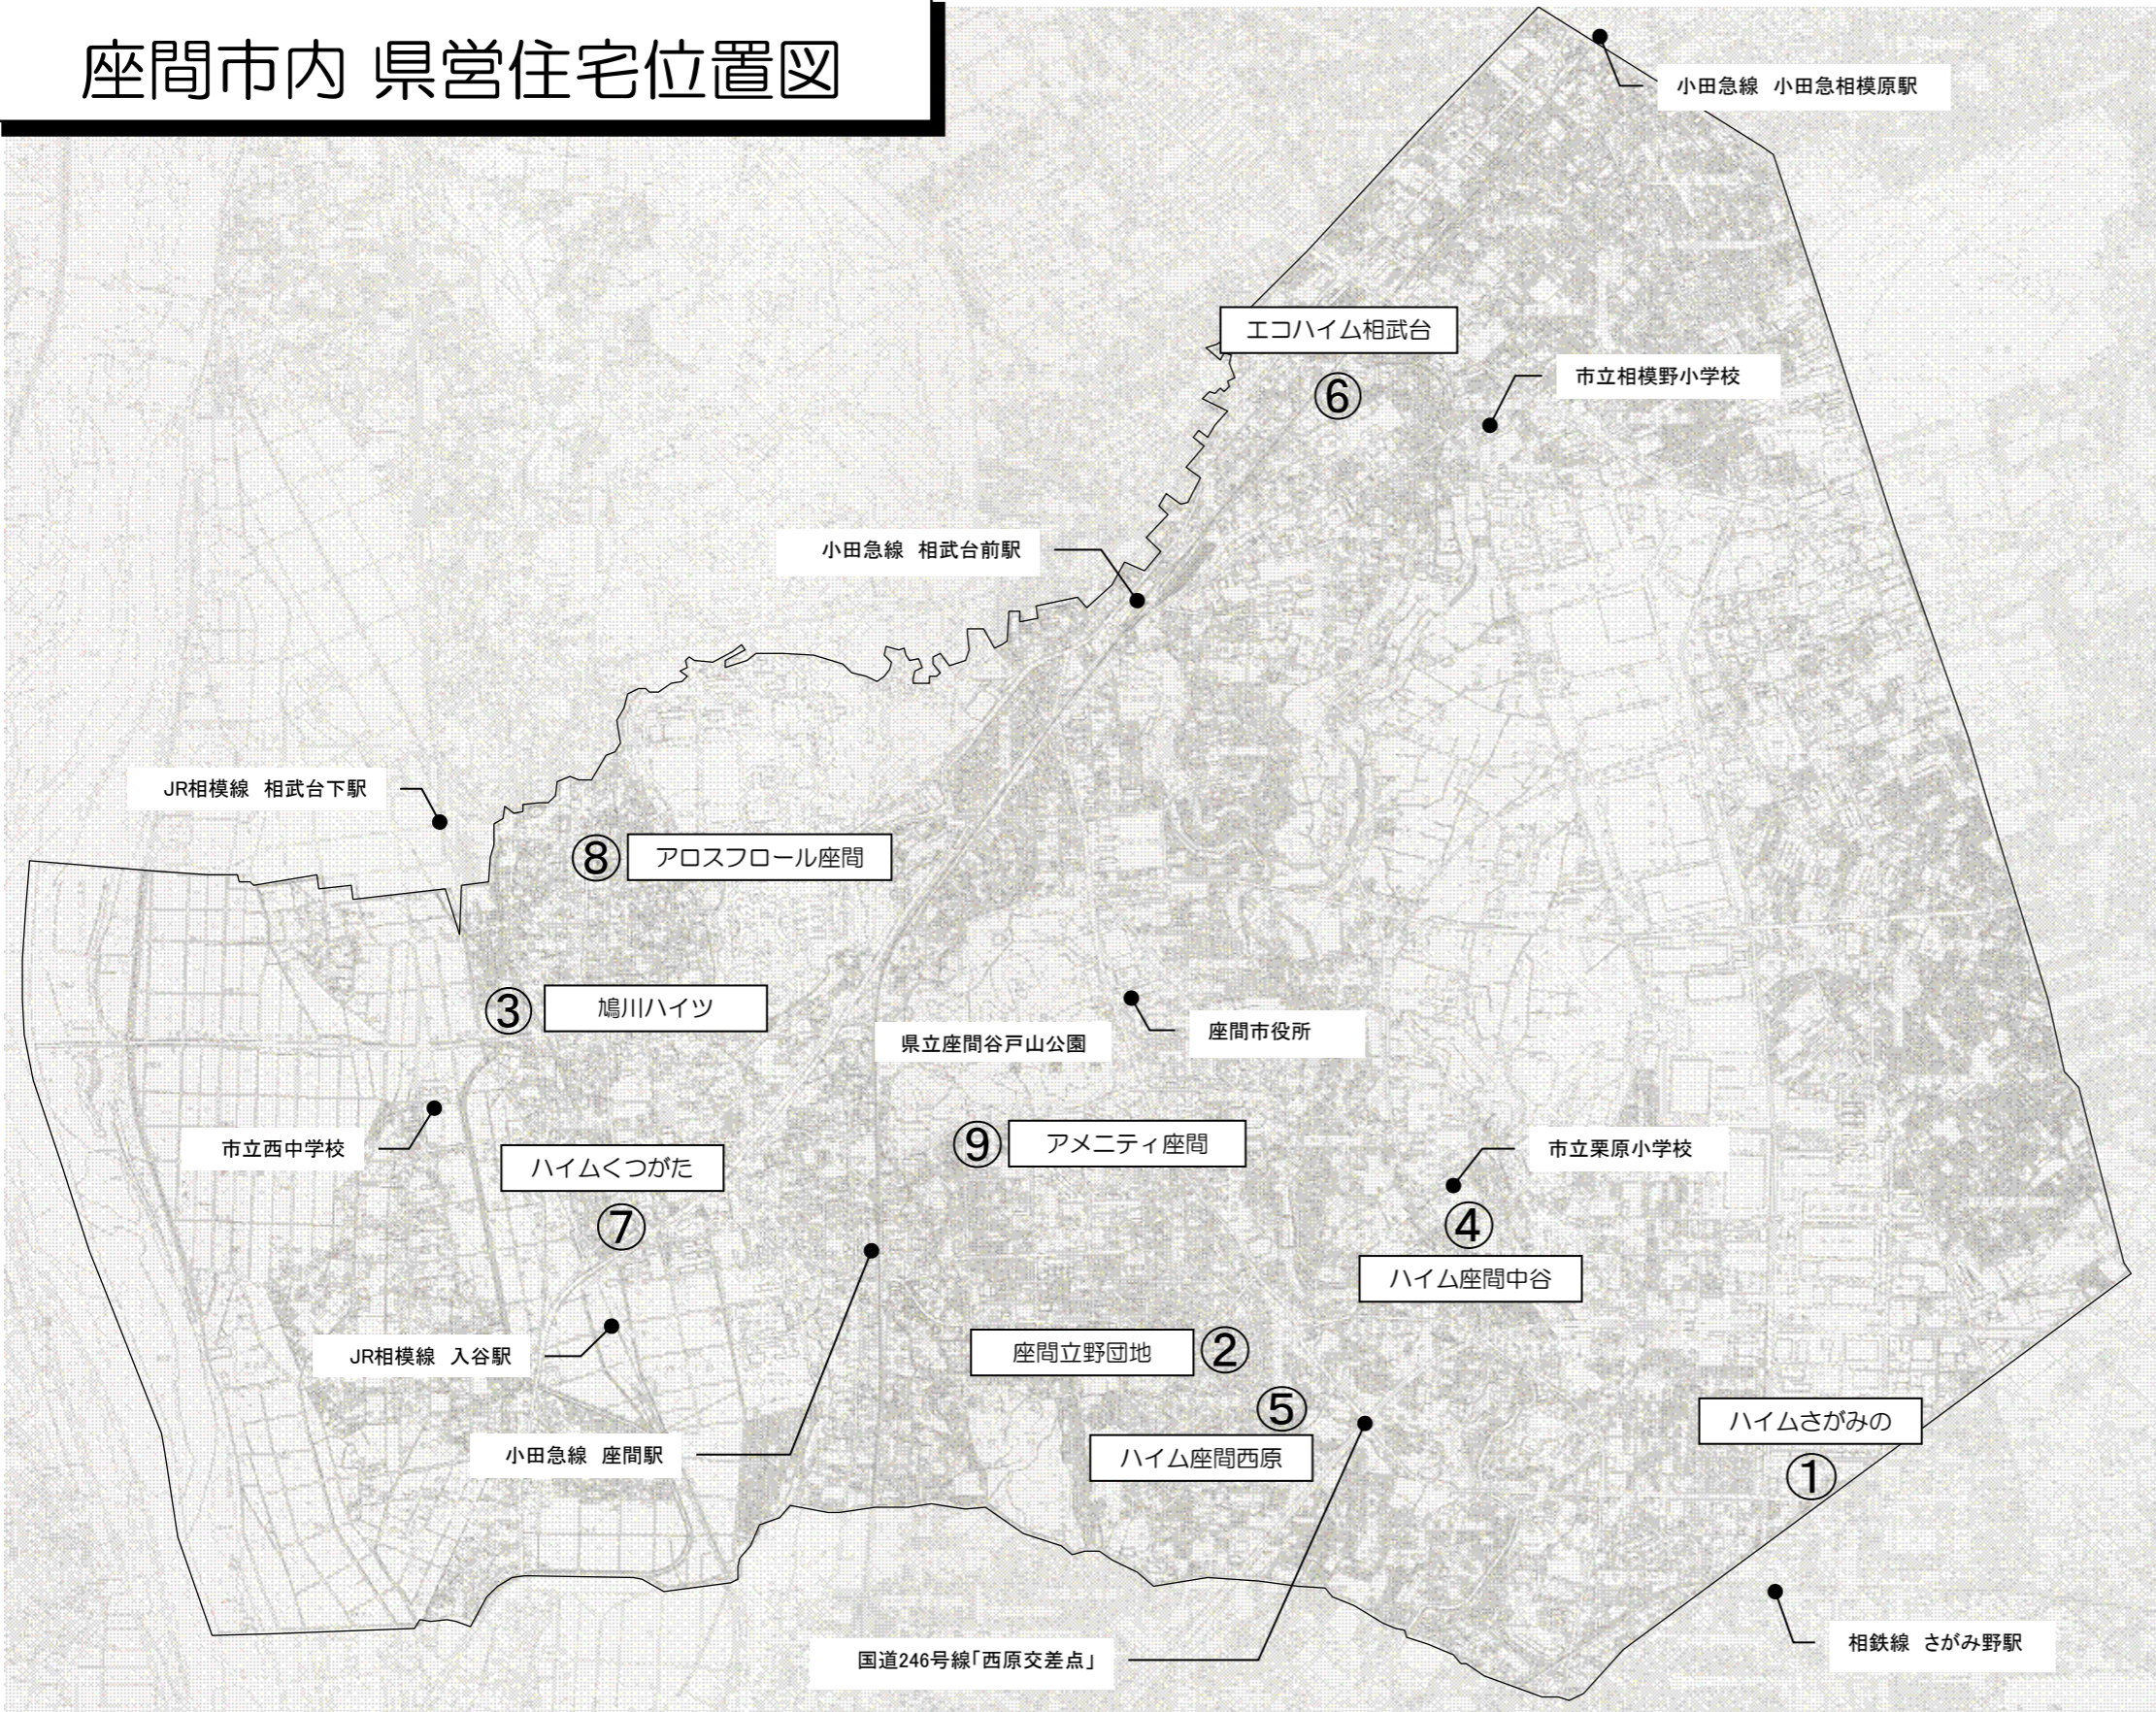

座間市内 県営住宅位置図

座間市内 県営住宅一覧表

	住宅名	管理開始年度
	所在地	管理戸数
①	ハイムさがみの	S59,61~62
	座間市東原5-3	144戸
②	座間立野団地	H4,6
	座間市立野台3-7外	135戸
③	鳩川ハイツ	S61~62
	座間市座間2-2426	72戸
④	ハイム座間中谷	S61
	座間市栗原中央5-1-1外	60戸
⑤	ハイム座間西原	S61
	座間市西栗原1-4-1外	50戸
⑥	エコハイム相武台	H5
	座間市相武台2-20-1	71戸
⑦	ハイムくつがた	H5
	座間市座間2-221-1	54戸
⑧	アロスフール座間	H12
	座間市座間1-3347-1	22戸
⑨	アメニティ座間	H13
	座間市入谷4-2891	70戸
合計		678戸