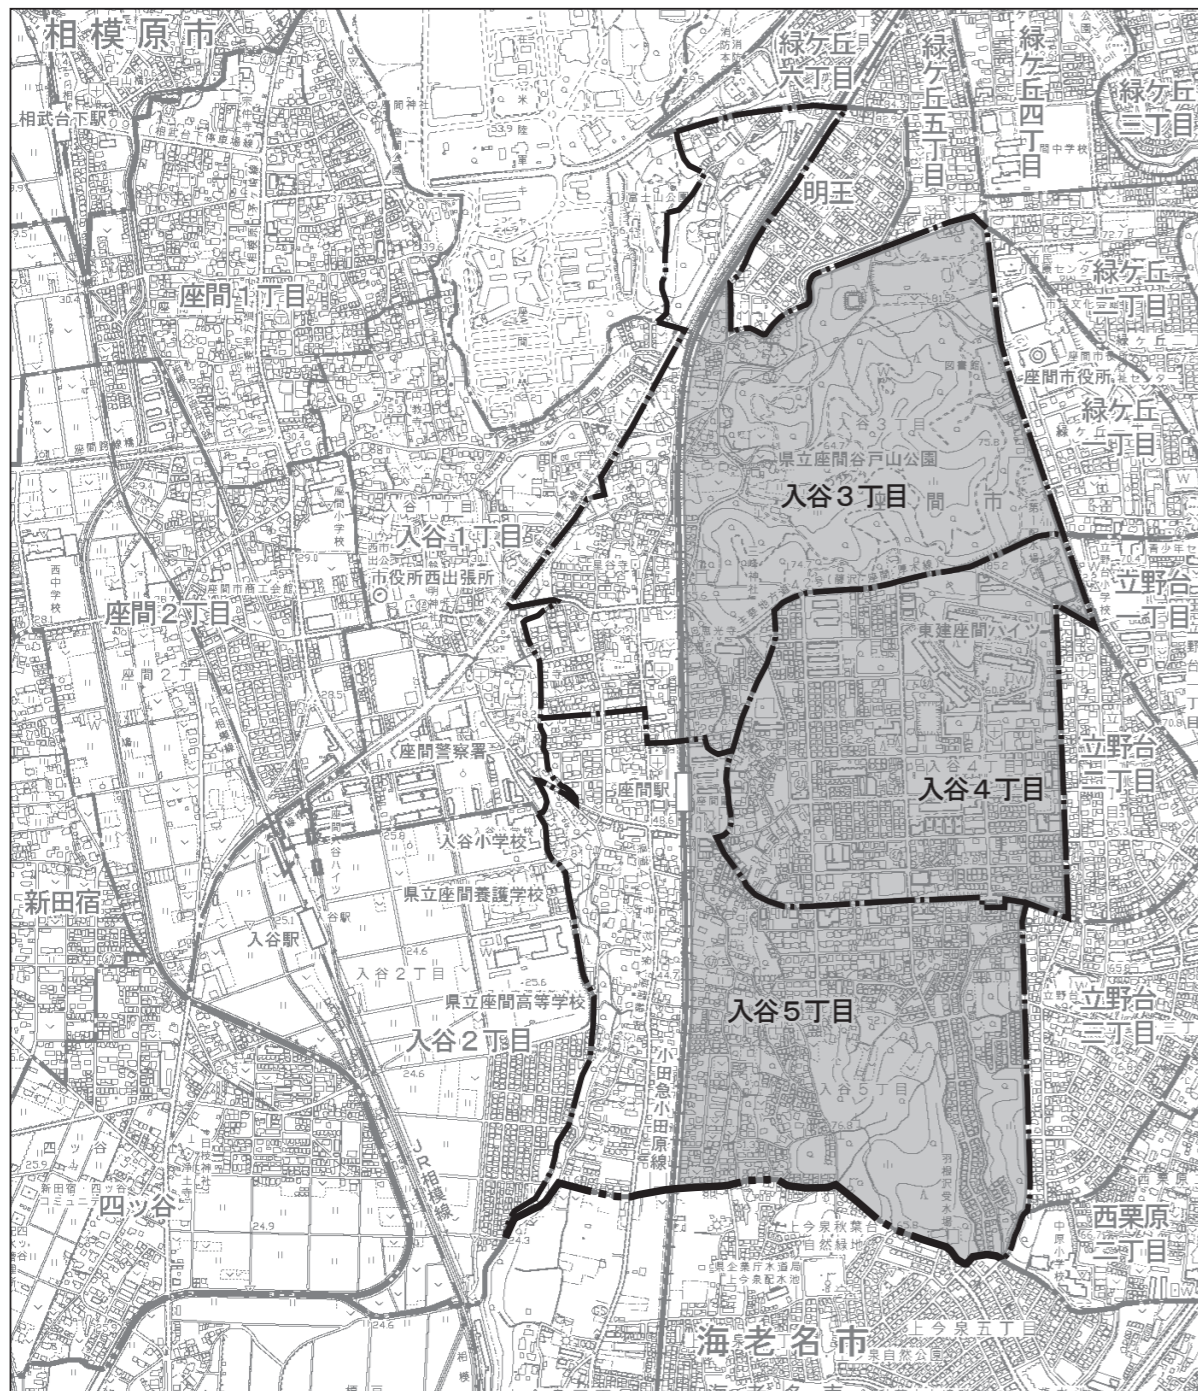

住居表示実施区域図（実施前）

S = 1 : 15,000

凡 例	
	住居表示実施区域
	行 政 界
	旧 町 界
入谷1丁目	旧 町 名

住居表示実施区域図（実施後）

S = 1 : 15,000

凡 例	
	住居表示実施区域
	行 政 界
	新 町 界
入谷東1丁目	新 町 名