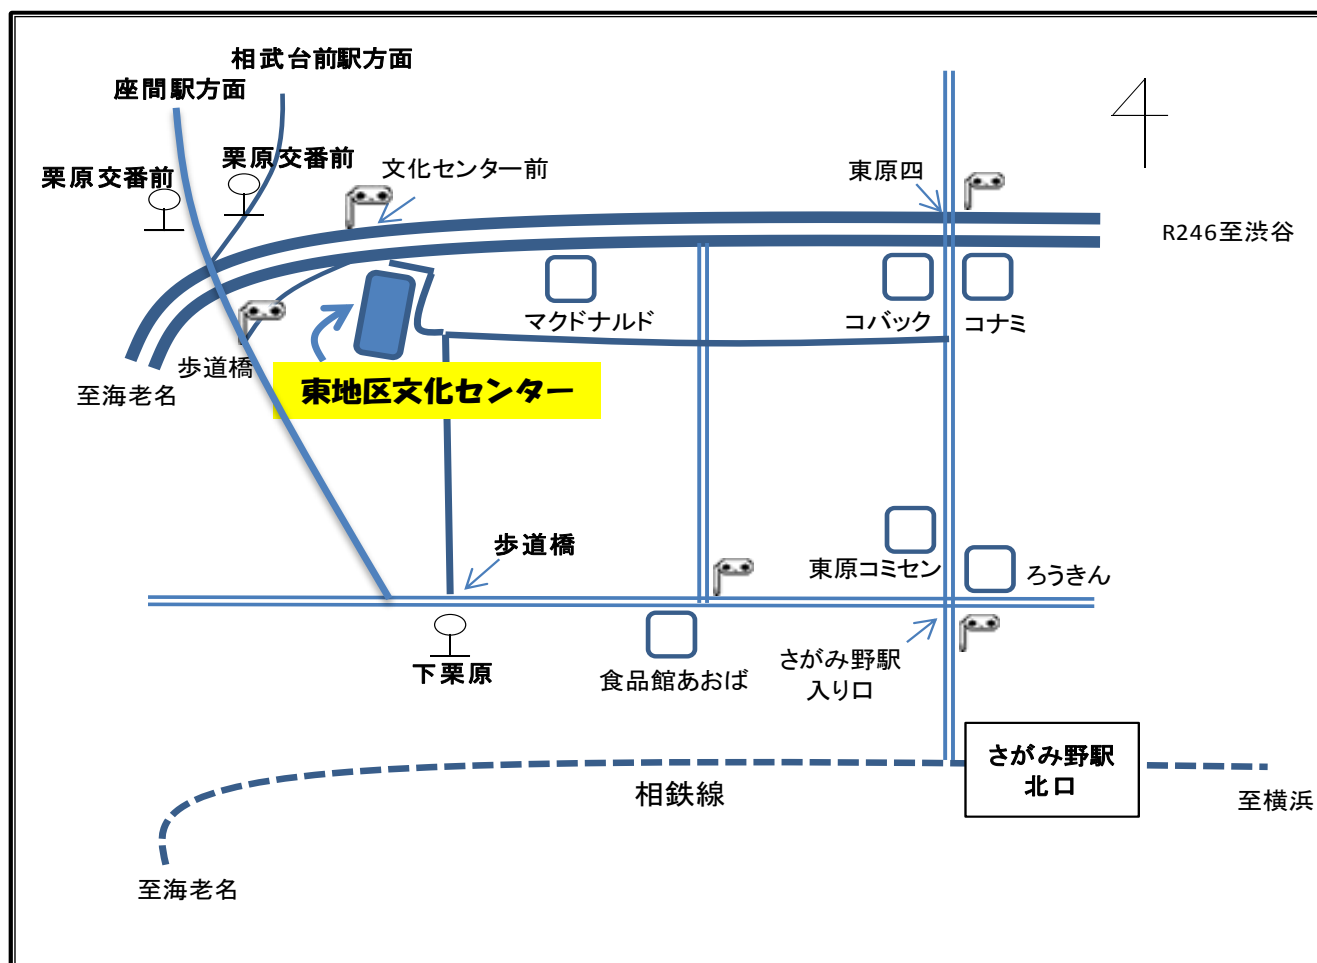

東地区文化センターへのアクセス

※相鉄線さがみ野駅から →徒歩15分

※小田急線相武台前駅、座間駅から神奈中バスさがみ野駅行き
→栗原交番前下車 徒歩7分（ゆるい上り坂）

※小田急線相武台前駅、座間駅から神奈中バスさがみ野駅行き
→下栗原 徒歩7分（平坦な道）

※駐車場が少ないため、なるべく公共交通機関をご利用くださるようお願いいたします。

座間市立東地区文化センター（座間市東原3-1-1）
TEL 046-253-0781